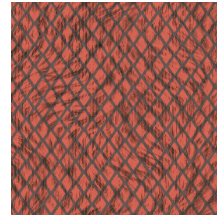

## Especificaciones técnicas

Referencia	<u>MO2032</u> • Snow
Categoría de producto	Exquisite
Composición	Revestimiento mural no tejido
Descripción	Revestimiento de pared con flock inspirado en los delicados rasgos y el majestuoso porte de la aristoquagga.
Dimensiones	Ancho 90 cm / se vende por metro lineal
Case	Case recto 64 cm
Pegamento	Arte Clearpro o una cola de dispersión de buena calidad
Cómo encolar	Encolar la pared
Resistencia a la luz	Buena resistencia a la luz
Cómo retirar	Arrancable en seco
Certificado ignífugo EU	B-s1, d0
Certificado ignífugo US	Class A
Mantenimiento	Lavable
IMO Certified	

## Colores (4)

MO2031

MO2032

MO2033

MO2034