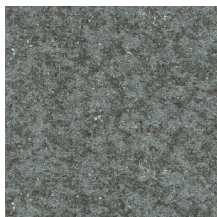

## Especificaciones técnicas

Referencia	<u>MO2053</u> • Blackened Gold
Categoría de producto	Exquisite
Composición	Revestimiento mural no tejido
Descripción	Revestimiento de pared de lámina metálica recubierta de corcho y flock inspirado en el pelaje del leopardo barbado
Dimensiones	Ancho 90 cm / se vende por metro lineal
Case	Case recto 90 cm
Pegamento	Arte Clearpro o una cola de dispersión de buena calidad
Cómo encolar	Encolar la pared
Resistencia a la luz	Buena resistencia a la luz
Cómo retirar	Arrancable en seco
Certificado ignífugo EU	B-s1, d0
Certificado ignífugo US	Class A
Mantenimiento	Durante la colocación se puede utilizar una esponja húmeda (retirar las manchas de cola fresca)

## Colores (4)

MO2051

MO2052

MO2053

MO2054