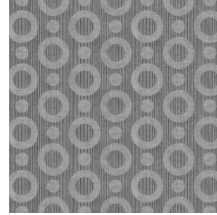

## Especificaciones técnicas

Referencia	<u>MO2061</u> • Rose
Categoría de producto	Exquisite
Composición	Revestimiento mural no tejido
Descripción	Revestimiento de pared con estampado con textura, inspirado en la mágica piel del calamar paraguas
Dimensiones	Ancho 90 cm / se vende por metro lineal
Case	Case recto 12,8 cm
Pegamento	Arte Clearpro o una cola de dispersión de buena calidad
Cómo encolar	Encolar la pared
Resistencia a la luz	Buena resistencia a la luz
Cómo retirar	Arrancable en seco
Certificado ignífugo EU	B-s1, d0
Certificado ignífugo US	Class A
Mantenimiento	Lavable
IMO Certified	

## Colores (4)

MO2061

MO2062

MO2063

MO2064