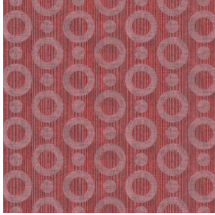

Colores (4)

MO2061