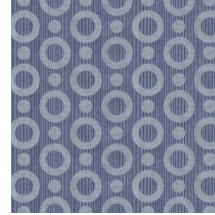

Especificaciones técnicas

Referencia	<u>MO2061</u> • Rose
Categoría de producto	Exquisite
Composición	Revestimiento mural no tejido
Descripción	Revestimiento de pared con estampado con textura, inspirado en la mágica piel del calamar paraguas
Dimensiones	Ancho 90 cm / se vende por metro lineal
Case	Case recto 12,8 cm
Pegamento	Arte Clearpro o una cola de dispersión de buena calidad
Cómo encolar	Encolar la pared
Resistencia a la luz	Buena resistencia a la luz
Cómo retirar	Arrancable en seco
Certificado ignífugo EU	B-s1, d0
Certificado ignífugo US	Class A
Mantenimiento	Lavable
IMO Certified	

Colores (4)

MO2061

MO2062

MO2063

MO2064

Vista

Más información? [Haga clic aquí](#)

Solicita muestras, calcule cantidades, vea videos de instrucciones, descargue información técnica y más:
www.arte-international.com