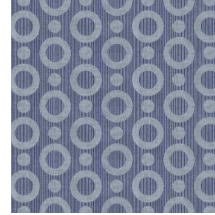

## Especificaciones técnicas

Referencia	<u>MO2061</u> • Rose
Categoría de producto	Exquisite
Composición	Revestimiento mural no tejido
Descripción	Revestimiento de pared con estampado con textura, inspirado en la mágica piel del calamar paraguas
Dimensiones	Ancho 90 cm / se vende por metro lineal
Case	Case recto 12,8 cm
Pegamento	Arte Clearpro o una cola de dispersión de buena calidad
Cómo encolar	Encolar la pared
Resistencia a la luz	Buena resistencia a la luz
Cómo retirar	Arrancable en seco
Certificado ignífugo EU	B-s1, d0
Certificado ignífugo US	Class A
Mantenimiento	Lavable
IMO Certified	

## Colores (4)

MO2061

MO2062

MO2063

MO2064