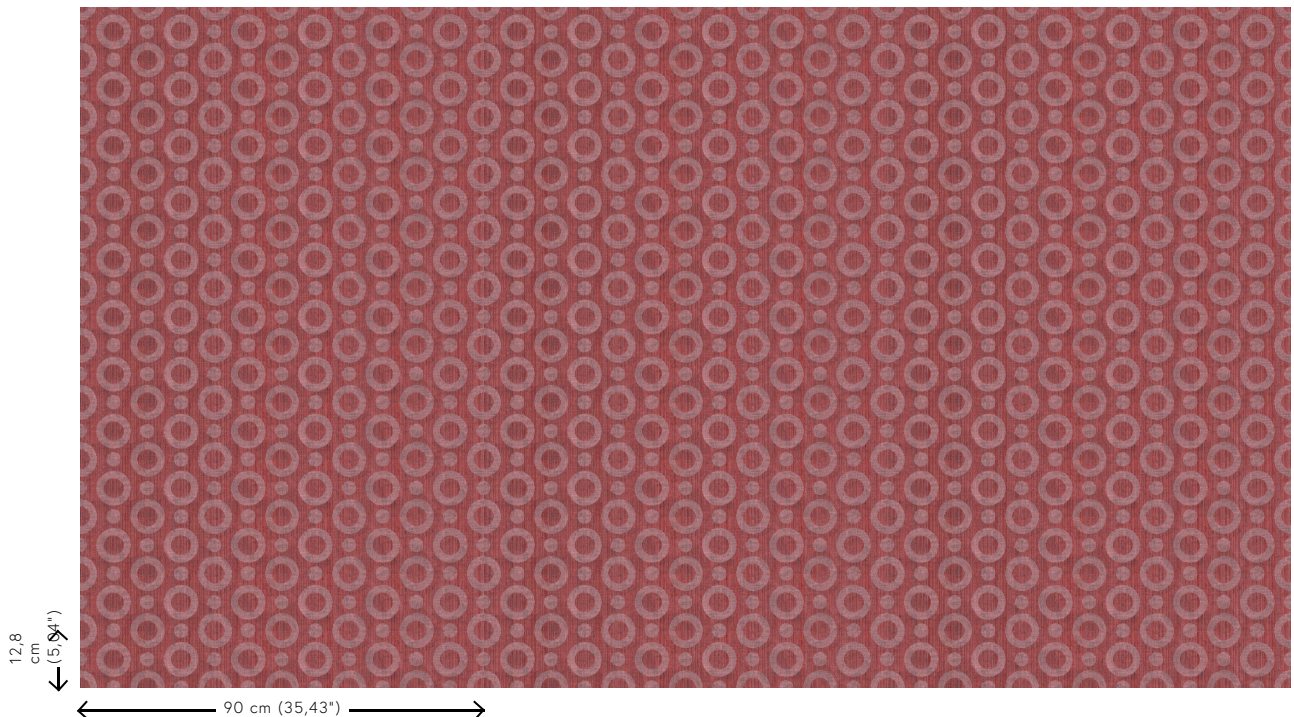

Especificaciones técnicas

Referencia	<u>MO2061</u> • Rose
Categoría de producto	Exquisite
Composición	Revestimiento mural no tejido
Descripción	Revestimiento de pared con estampado con textura, inspirado en la mágica piel del calamar paraguas
Dimensiones	Ancho 90 cm / se vende por metro lineal
Case	Case recto 12,8 cm
Pegamento	Arte Clearpro o una cola de dispersión de buena calidad
Cómo encolar	Encolar la pared
Resistencia a la luz	Buena resistencia a la luz
Cómo retirar	Arrancable en seco
Certificado ignífugo EU	B-s1, d0
Certificado ignífugo US	Class A
Mantenimiento	Lavable
IMO Certified	

Colores (4)

MO2061

MO2062

MO2063

MO2064

Vista

Más información? [Haga clic aquí](#)

Solicita muestras, calcule cantidades, vea videos de instrucciones, descargue información técnica y más:
www.arte-international.com