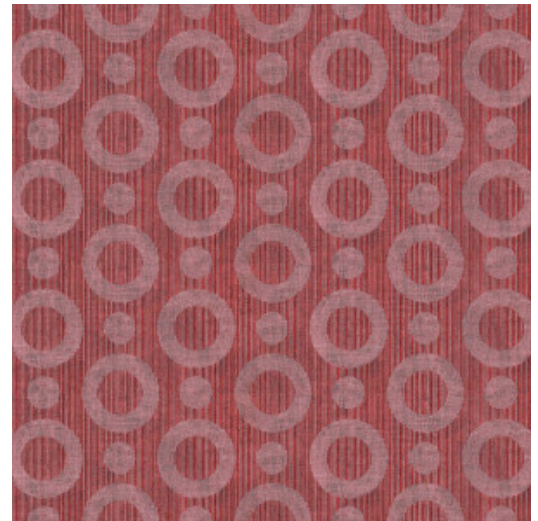

UMBRELLA SQUID

Colección Moooi Wallcovering Extinct Animals

Historia de la colección

Los revestimientos de pared Extinct Animals están inspirados en el Museo de Animales Extintos de Moooi. En esta iniciativa, Moooi celebra la diversidad de la naturaleza e invita a ampliar los límites de la imaginación, destacando que el tesoro más valioso de las expediciones pasadas y presentes es la inesperada diversidad de la belleza, en todas sus formas.

Especificaciones técnicas

Referencia	<u>MO2061</u> • Rose
Categoría de producto	Exquisite
Composición	Revestimiento mural no tejido
Descripción	Revestimiento de pared con estampado con textura, inspirado en la mágica piel del calamar paraguas
Dimensiones	Ancho 90 cm / se vende por metro lineal
Case	Case recto 12,8 cm
Pegamento	Arte Clearpro o una cola de dispersión de buena calidad
Cómo encolar	Encolar la pared
Resistencia a la luz	Buena resistencia a la luz
Cómo retirar	Arrancable en seco
Certificado ignífugo EU	B-s1, d0
Certificado ignífugo US	Class A
Mantenimiento	Lavable
IMO Certified	