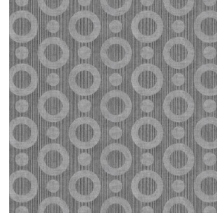

Colores (4)

MO2063

Vista

Más información? [Haga clic aquí](#)

Solicita muestras, calcule cantidades, vea videos de instrucciones, descargue información técnica y más:
www.arte-international.com

ARTE®

wallcoverings for the ultimate in refinement