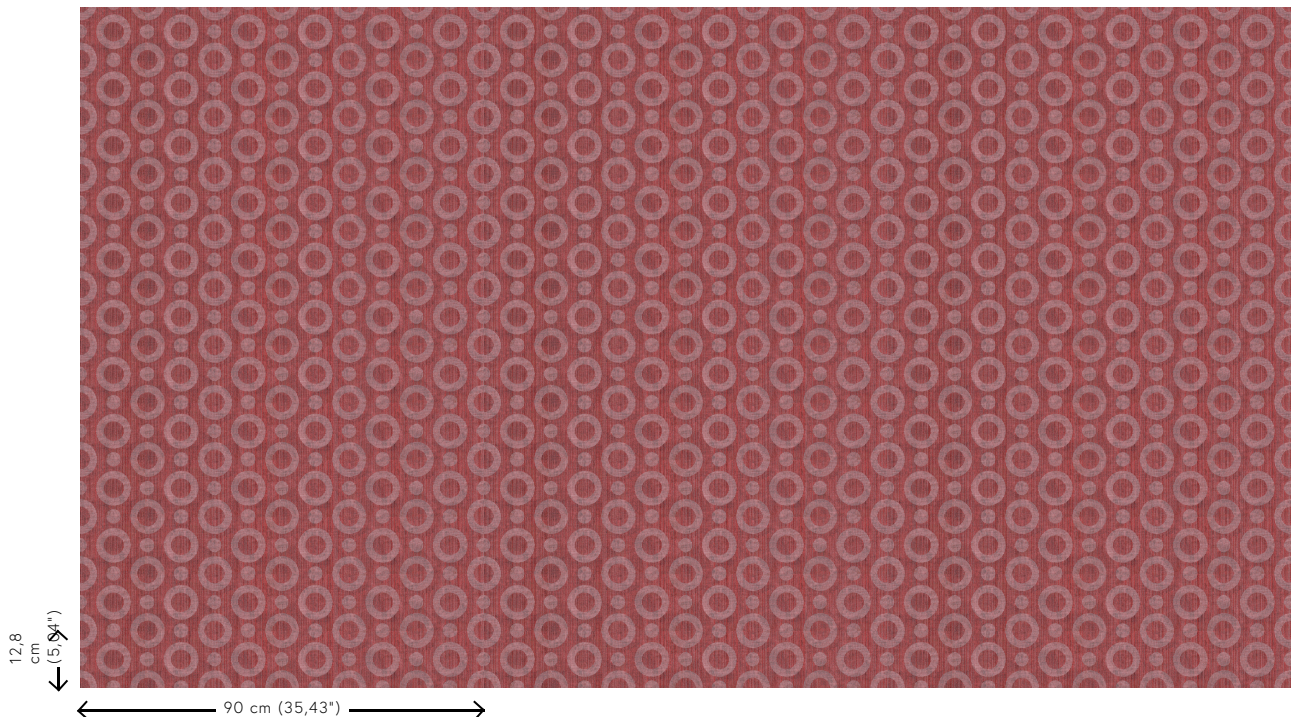

Colores (4)

Vista

Más información? [Haga clic aquí](#)

Solicita muestras, calcule cantidades, vea videos de instrucciones, descargue información técnica y más:
www.arte-international.com

ARTE®

wallcoverings for the ultimate in refinement