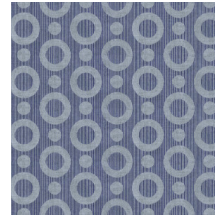

## Especificaciones técnicas

Referencia	<u>MO2062</u> • Gold
Categoría de producto	Exquisite
Composición	Revestimiento mural no tejido
Descripción	Revestimiento de pared con estampado con textura, inspirado en la mágica piel del calamar paraguas
Dimensiones	Ancho 90 cm / se vende por metro lineal
Case	Case recto 12,8 cm
Pegamento	Arte Clearpro o una cola de dispersión de buena calidad
Cómo encolar	Encolar la pared
Resistencia a la luz	Buena resistencia a la luz
Cómo retirar	Arrancable en seco
Certificado ignífugo EU	B-s1, d0
Certificado ignífugo US	Class A
Mantenimiento	Lavable
IMO Certified	

## Colores (4)

MO2061

MO2062

MO2063

MO2064