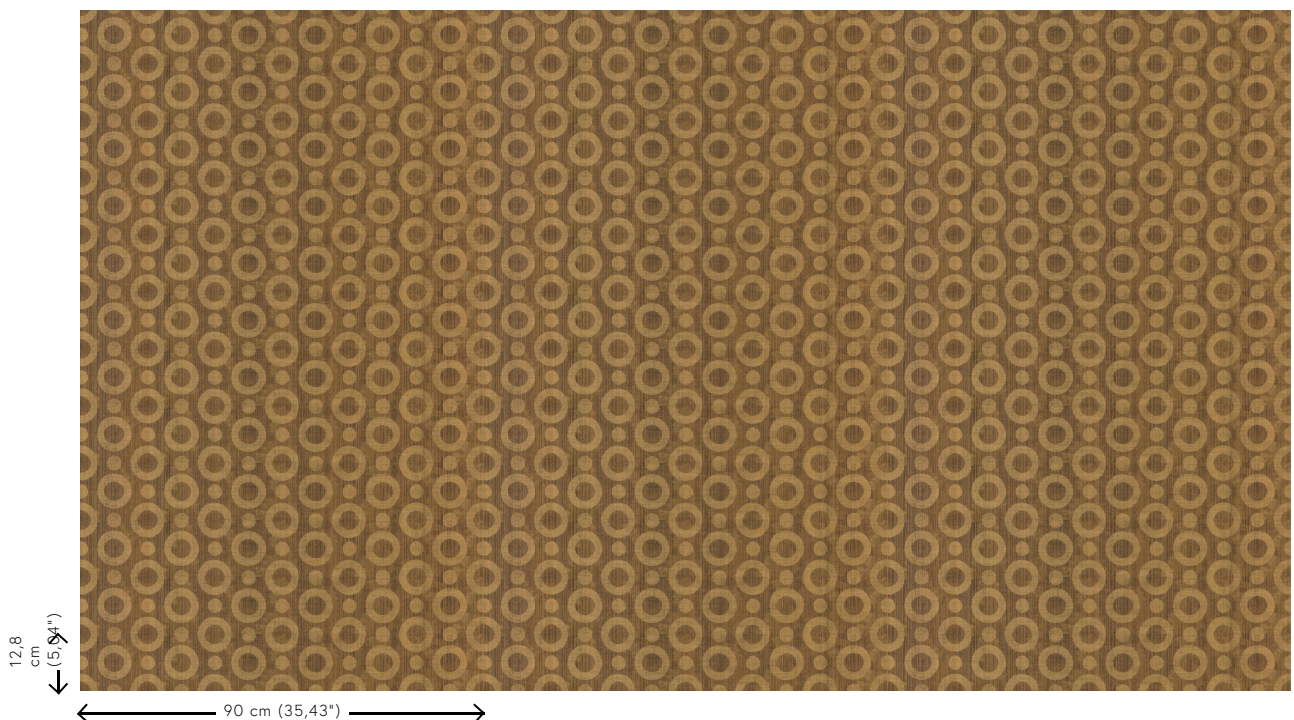

Colores (4)

Vista

Más información? [Haga clic aquí](#)

Solicita muestras, calcule cantidades, vea videos de instrucciones, descargue información técnica y más:
www.arte-international.com

ARTE®

wallcoverings for the ultimate in refinement