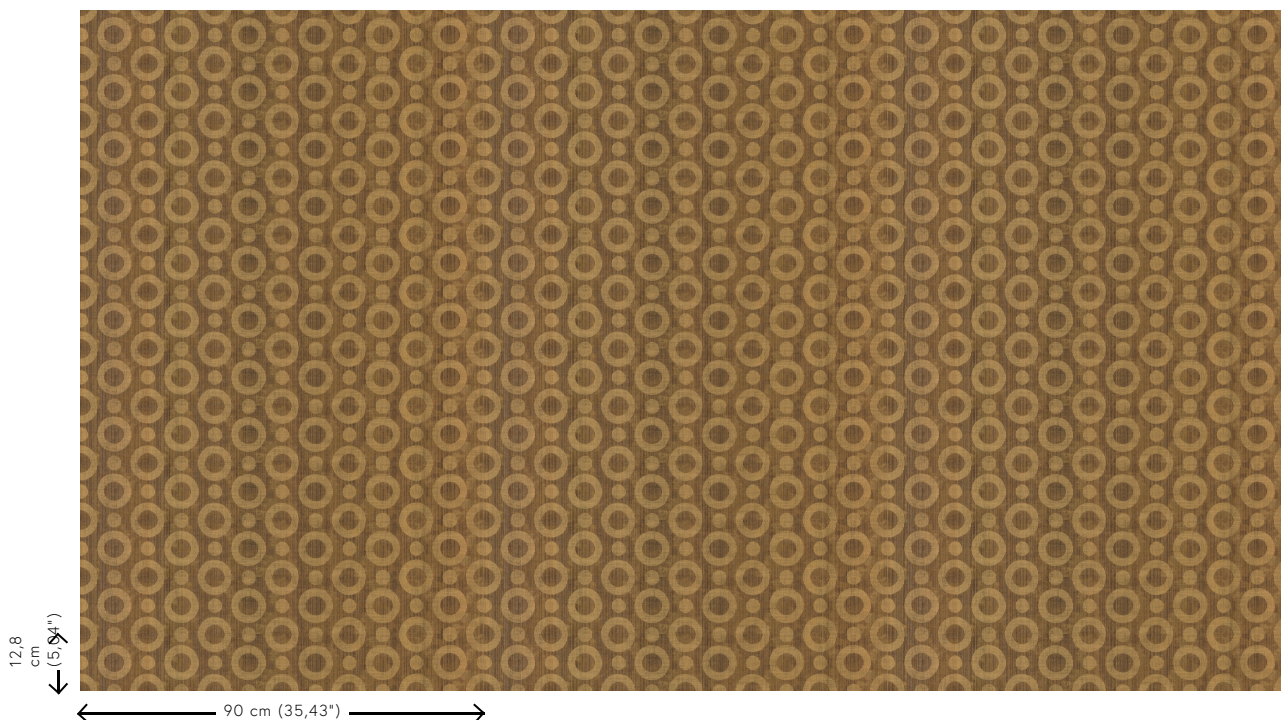

Colores (4)

Vista

Más información? [Haga clic aquí](#)

Solicita muestras, calcule cantidades, vea videos de instrucciones, descargue información técnica y más:
www.arte-international.com

ARTE®

wallcoverings for the ultimate in refinement