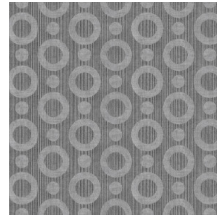

## Especificaciones técnicas

Referencia	<u>MO2062</u> • Gold
Categoría de producto	Exquisite
Composición	Revestimiento mural no tejido
Descripción	Revestimiento de pared con estampado con textura, inspirado en la mágica piel del calamar paraguas
Dimensiones	Ancho 90 cm / se vende por metro lineal
Case	Case recto 12,8 cm
Pegamento	Arte Clearpro o una cola de dispersión de buena calidad
Cómo encolar	Encolar la pared
Resistencia a la luz	Buena resistencia a la luz
Cómo retirar	Arrancable en seco
Certificado ignífugo EU	B-s1, d0
Certificado ignífugo US	Class A
Mantenimiento	Lavable
IMO Certified	

## Colores (4)

MO2061

MO2062

MO2063

MO2064