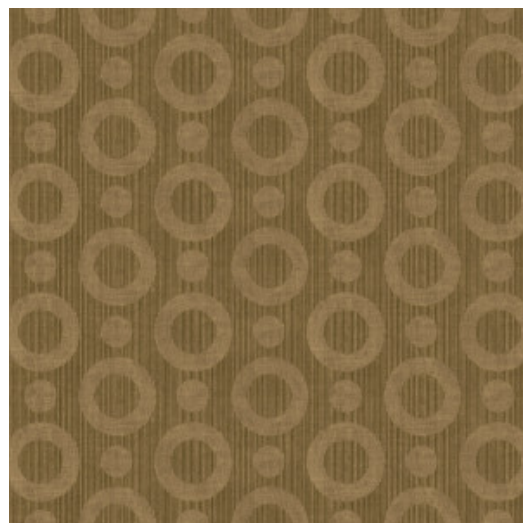

UMBRELLA SQUID

Colección Moooi Wallcovering Extinct Animals

Historia de la colección

Los revestimientos de pared Extinct Animals están inspirados en el Museo de Animales Extintos de Moooi. En esta iniciativa, Moooi celebra la diversidad de la naturaleza e invita a ampliar los límites de la imaginación, destacando que el tesoro más valioso de las expediciones pasadas y presentes es la inesperada diversidad de la belleza, en todas sus formas.

Especificaciones técnicas

Referencia	<u>MO2062</u> • Gold
Categoría de producto	Exquisite
Composición	Revestimiento mural no tejido
Descripción	Revestimiento de pared con estampado con textura, inspirado en la mágica piel del calamar paraguas
Dimensiones	Ancho 90 cm / se vende por metro lineal
Case	Case recto 12,8 cm
Pegamento	Arte Clearpro o una cola de dispersión de buena calidad
Cómo encolar	Encolar la pared
Resistencia a la luz	Buena resistencia a la luz
Cómo retirar	Arrancable en seco
Certificado ignífugo EU	B-s1, d0
Certificado ignífugo US	Class A
Mantenimiento	Lavable
IMO Certified	

0453/22