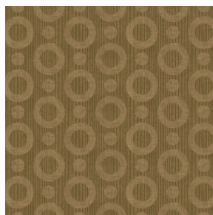

Colores (4)

MO2062

Vista

Más información? [Haga clic aquí](#)

Solicita muestras, calcule cantidades, vea videos de instrucciones, descargue información técnica y más:
www.arte-international.com

ARTE®

wallcoverings for the ultimate in refinement