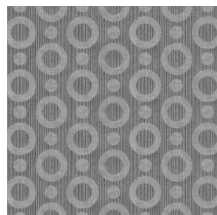

## Especificaciones técnicas

Referencia	<u>MO2062</u> • Gold
Categoría de producto	Exquisite
Composición	Revestimiento mural no tejido
Descripción	Revestimiento de pared con estampado con textura, inspirado en la mágica piel del calamar paraguas
Dimensiones	Ancho 90 cm / se vende por metro lineal
Case	Case recto 12,8 cm
Pegamento	Arte Clearpro o una cola de dispersión de buena calidad
Cómo encolar	Encolar la pared
Resistencia a la luz	Buena resistencia a la luz
Cómo retirar	Arrancable en seco
Certificado ignífugo EU	B-s1, d0
Certificado ignífugo US	Class A
Mantenimiento	Lavable
IMO Certified	

## Colores (4)

MO2061

MO2062

MO2063

MO2064