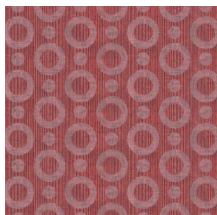

Colores (4)

MO2061