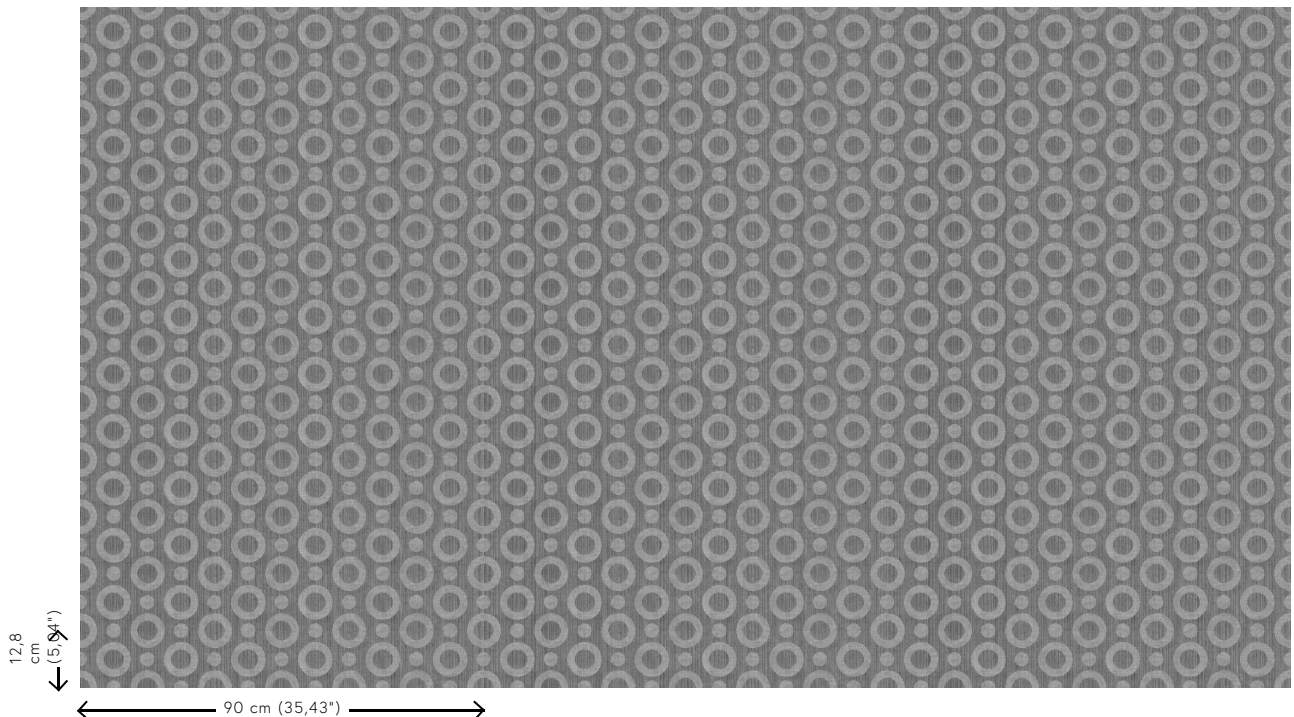

Especificaciones técnicas

Referencia	<u>MO2063</u> • Silver
Categoría de producto	Exquisite
Composición	Revestimiento mural no tejido
Descripción	Revestimiento de pared con estampado con textura, inspirado en la mágica piel del calamar paraguas
Dimensiones	Ancho 90 cm / se vende por metro lineal
Case	Case recto 12,8 cm
Pegamento	Arte Clearpro o una cola de dispersión de buena calidad
Cómo encolar	Encolar la pared
Resistencia a la luz	Buena resistencia a la luz
Cómo retirar	Arrancable en seco
Certificado ignífugo EU	B-s1, d0
Certificado ignífugo US	Class A
Mantenimiento	Lavable
IMO Certified	

Colores (4)

MO2061

MO2062

MO2063

MO2064

Vista

Más información? [Haga clic aquí](#)

Solicita muestras, calcule cantidades, vea videos de instrucciones, descargue información técnica y más:
www.arte-international.com