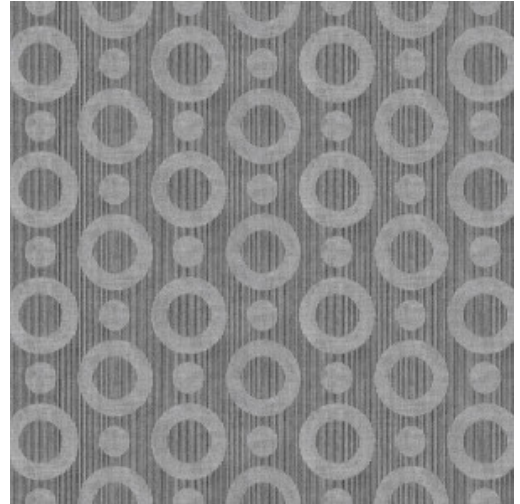

UMBRELLA SQUID

Colección Moooi Wallcovering Extinct Animals

Historia de la colección

Los revestimientos de pared Extinct Animals están inspirados en el Museo de Animales Extintos de Moooi. En esta iniciativa, Moooi celebra la diversidad de la naturaleza e invita a ampliar los límites de la imaginación, destacando que el tesoro más valioso de las expediciones pasadas y presentes es la inesperada diversidad de la belleza, en todas sus formas.

Especificaciones técnicas

Referencia	MO2063 • Silver
Categoría de producto	Exquisite
Composición	Revestimiento mural no tejido
Descripción	Revestimiento de pared con estampado con textura, inspirado en la mágica piel del calamar paraguas
Dimensiones	Ancho 90 cm / se vende por metro lineal
Case	Case recto 12.8 cm
Pegamento	Arte Clearpro o una cola de dispersión de buena calidad
Cómo encolar	Encolar la pared
Resistencia a la luz	Buena resistencia a la luz
Cómo retirar	Arrancable en seco
Reacción al fuego EU	B-s1, d0
Reacción al fuego US	Class A
Mantenimiento	Lavable
IMO Certified	 0493/22