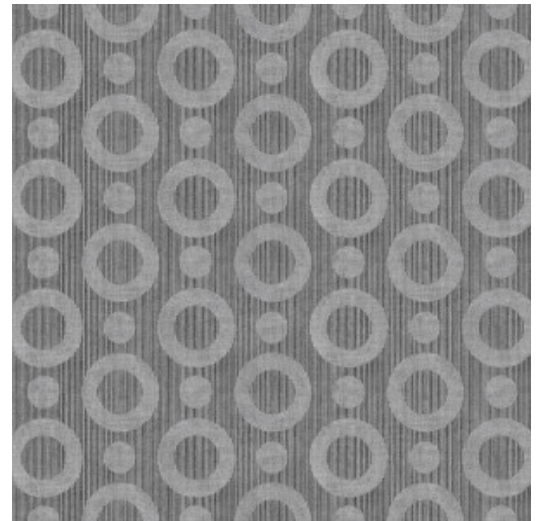

UMBRELLA SQUID

Colección Moooi Wallcovering Extinct
Animals

Historia de la colección

Los revestimientos de pared Extinct Animals están inspirados en el Museo de Animales Extintos de Moooi. En esta iniciativa, Moooi celebra la diversidad de la naturaleza e invita a ampliar los límites de la imaginación, destacando que el tesoro más valioso de las expediciones pasadas y presentes es la inesperada diversidad de la belleza, en todas sus formas.

Especificaciones técnicas

Referencia	<u>MO2063</u> • Silver
Categoría de producto	Exquisite
Composición	Revestimiento mural no tejido
Descripción	Revestimiento de pared con estampado con textura, inspirado en la mágica piel del calamar paraguas
Dimensiones	Ancho 90 cm / se vende por metro lineal
Case	Case recto 12,8 cm
Pegamento	Arte Clearpro o una cola de dispersión de buena calidad
Cómo encolar	Encolar la pared
Resistencia a la luz	Buena resistencia a la luz
Cómo retirar	Arrancable en seco
Certificado ignífugo EU	B-s1, d0
Certificado ignífugo US	Class A
Mantenimiento	Lavable
IMO Certified	