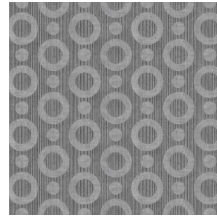

Especificaciones técnicas

Referencia	<u>MO2063</u> • Silver
Categoría de producto	Exquisite
Composición	Revestimiento mural no tejido
Descripción	Revestimiento de pared con estampado con textura, inspirado en la mágica piel del calamar paraguas
Dimensiones	Ancho 90 cm / se vende por metro lineal
Case	Case recto 12,8 cm
Pegamento	Arte Clearpro o una cola de dispersión de buena calidad
Cómo encolar	Encolar la pared
Resistencia a la luz	Buena resistencia a la luz
Cómo retirar	Arrancable en seco
Certificado ignífugo EU	B-s1, d0
Certificado ignífugo US	Class A
Mantenimiento	Lavable
IMO Certified	

Colores (4)

MO2061

MO2062

MO2063

MO2064

Vista

Más información? [Haga clic aquí](#)

Solicita muestras, calcule cantidades, vea videos de instrucciones, descargue información técnica y más:
www.arte-international.com