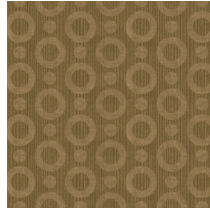

Colores (4)

MO2062

Vista

Más información? [Haga clic aquí](#)

Solicita muestras, calcule cantidades, vea videos de instrucciones, descargue información técnica y más:
www.arte-international.com

ARTE®

wallcoverings for the ultimate in refinement