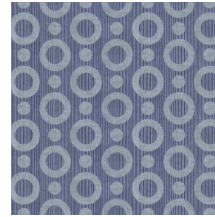

Especificaciones técnicas

Referencia	<u>MO2063</u> • Silver
Categoría de producto	Exquisite
Composición	Revestimiento mural no tejido
Descripción	Revestimiento de pared con estampado con textura, inspirado en la mágica piel del calamar paraguas
Dimensiones	Ancho 90 cm / se vende por metro lineal
Case	Case recto 12,8 cm
Pegamento	Arte Clearpro o una cola de dispersión de buena calidad
Cómo encolar	Encolar la pared
Resistencia a la luz	Buena resistencia a la luz
Cómo retirar	Arrancable en seco
Certificado ignífugo EU	B-s1, d0
Certificado ignífugo US	Class A
Mantenimiento	Lavable
IMO Certified	

Colores (4)

MO2061

MO2062

MO2063

MO2064

Vista

Más información? [Haga clic aquí](#)

Solicita muestras, calcule cantidades, vea videos de instrucciones, descargue información técnica y más:
www.arte-international.com