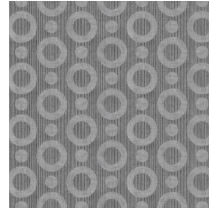

Colores (4)

MO2063

Vista

Más información? [Haga clic aquí](#)

Solicita muestras, calcule cantidades, vea videos de instrucciones, descargue información técnica y más:
www.arte-international.com

ARTE®

wallcoverings for the ultimate in refinement