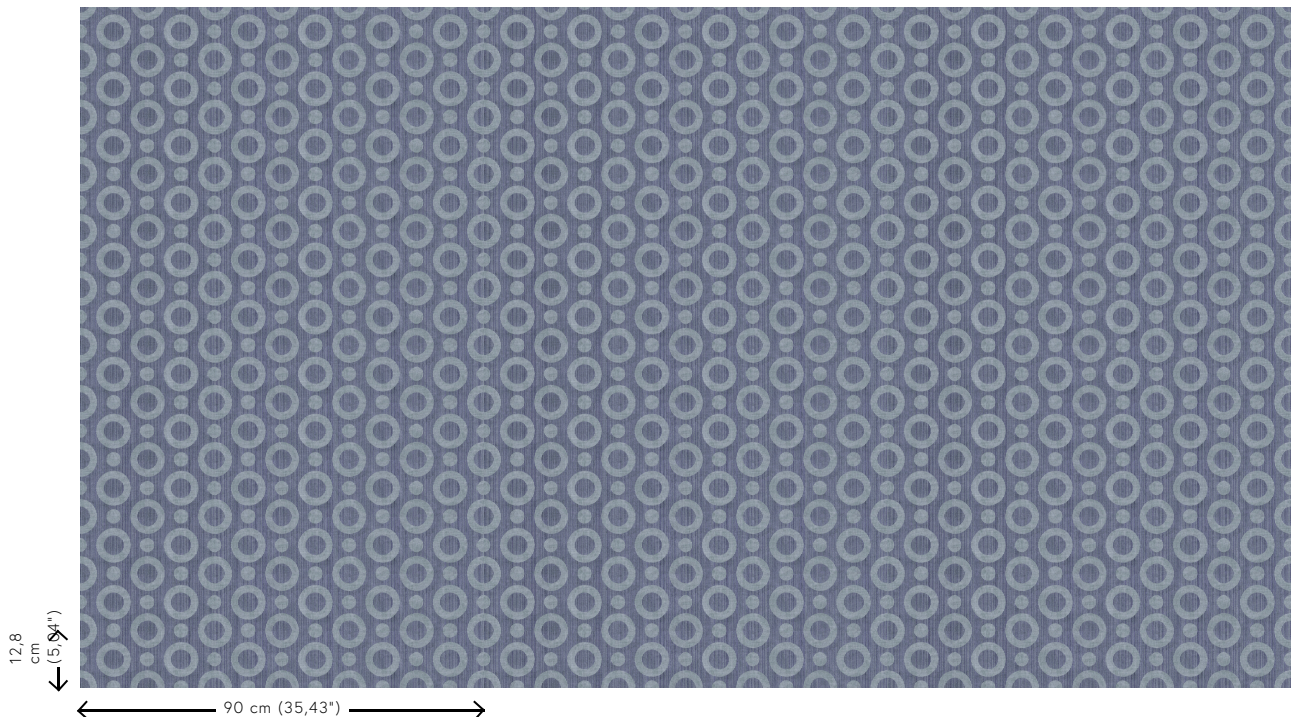

Especificaciones técnicas

Referencia	<u>MO2064</u> • Indigo
Categoría de producto	Exquisite
Composición	Revestimiento mural no tejido
Descripción	Revestimiento de pared con estampado con textura, inspirado en la mágica piel del calamar paraguas
Dimensiones	Ancho 90 cm / se vende por metro lineal
Case	Case recto 12,8 cm
Pegamento	Arte Clearpro o una cola de dispersión de buena calidad
Cómo encolar	Encolar la pared
Resistencia a la luz	Buena resistencia a la luz
Cómo retirar	Arrancable en seco
Certificado ignífugo EU	B-s1, d0
Certificado ignífugo US	Class A
Mantenimiento	Lavable
IMO Certified	

Colores (4)

MO2061

MO2062

MO2063

MO2064

Vista

Más información? [Haga clic aquí](#)

Solicita muestras, calcule cantidades, vea videos de instrucciones, descargue información técnica y más:
www.arte-international.com