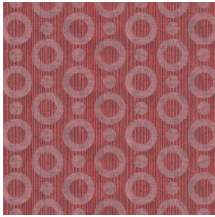

Colores (4)

MO2061