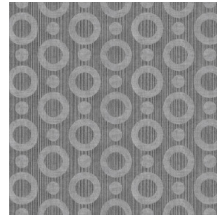

Especificaciones técnicas

Referencia	<u>MO2064</u> • Indigo
Categoría de producto	Exquisite
Composición	Revestimiento mural no tejido
Descripción	Revestimiento de pared con estampado con textura, inspirado en la mágica piel del calamar paraguas
Dimensiones	Ancho 90 cm / se vende por metro lineal
Case	Case recto 12,8 cm
Pegamento	Arte Clearpro o una cola de dispersión de buena calidad
Cómo encolar	Encolar la pared
Resistencia a la luz	Buena resistencia a la luz
Cómo retirar	Arrancable en seco
Certificado ignífugo EU	B-s1, d0
Certificado ignífugo US	Class A
Mantenimiento	Lavable
IMO Certified	

Colores (4)

MO2061

MO2062

MO2063

MO2064

Vista

Más información? [Haga clic aquí](#)

Solicita muestras, calcule cantidades, vea videos de instrucciones, descargue información técnica y más:
www.arte-international.com