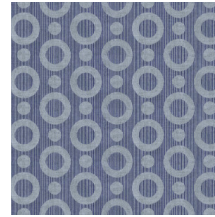

Especificaciones técnicas

Referencia	<u>MO2064</u> • Indigo
Categoría de producto	Exquisite
Composición	Revestimiento mural no tejido
Descripción	Revestimiento de pared con estampado con textura, inspirado en la mágica piel del calamar paraguas
Dimensiones	Ancho 90 cm / se vende por metro lineal
Case	Case recto 12,8 cm
Pegamento	Arte Clearpro o una cola de dispersión de buena calidad
Cómo encolar	Encolar la pared
Resistencia a la luz	Buena resistencia a la luz
Cómo retirar	Arrancable en seco
Certificado ignífugo EU	B-s1, d0
Certificado ignífugo US	Class A
Mantenimiento	Lavable
IMO Certified	

Colores (4)

MO2061

MO2062

MO2063

MO2064

Vista

Más información? [Haga clic aquí](#)

Solicita muestras, calcule cantidades, vea videos de instrucciones, descargue información técnica y más:
www.arte-international.com