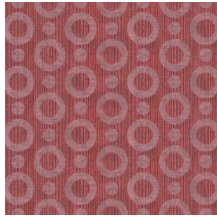

Colores (4)

MO2061