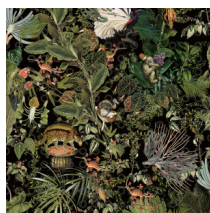

Colores (4)

MO2071