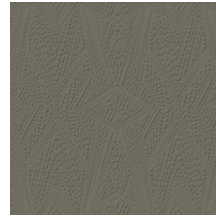

Especificaciones técnicas

Referencia	<u>MO2081</u> • Egg Shell
Categoría de producto	Couture
Composición	Revestimiento mural textil 3D sobre base no tejida
Descripción	Revestimiento de pared tridimensional con suave aspecto de ante, inspirado en la particular textura de la piel del rinoceronte enano
Dimensiones	Ancho 124 cm / se vende por metro lineal
Case	Case recto 109 cm
Observación	Repele las manchas y el agua y aporta un efecto positivo en la acústica
Pegamento	Arte Clearpro o una cola de dispersión de buena calidad
Cómo encolar	Encolar la pared
Resistencia a la luz	Buena resistencia a la luz
Cómo retirar	Arrancable en seco
Certificado ignífugo EU	C-s2, d0
Certificado ignífugo US	Class A
Mantenimiento	Durante la colocación se puede utilizar una esponja húmeda (retirar las manchas de cola fresca)

Colores (5)

MO2081

MO2082

MO2083

MO2084

MO2085

Vista

Más información? [Haga clic aquí](#)