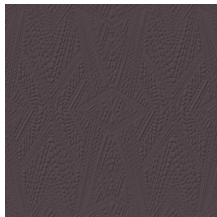

## Especificaciones técnicas

|                         |  |
|-------------------------|--|
| Referencia              | <u>MO2081</u> • Egg Shell  |
| Categoría de producto   | Couture  |
| Composición             | Revestimiento mural textil 3D sobre base no tejida   |
| Descripción             | Revestimiento de pared tridimensional con suave aspecto de ante, inspirado en la particular textura de la piel del rinoceronte enano |
| Dimensiones             | Ancho 124 cm / se vende por metro lineal   |
| Case                    | Case recto 109 cm  |
| Observación             | Repele las manchas y el agua y aporta un efecto positivo en la acústica  |
| Pegamento               | Arte Clearpro o una cola de dispersión de buena calidad  |
| Cómo encolar            | Encolar la pared   |
| Resistencia a la luz    | Buena resistencia a la luz   |
| Cómo retirar            | Arrancable en seco   |
| Certificado ignífugo EU | C-s2, d0   |
| Certificado ignífugo US | Class A  |
| Mantenimiento           | Durante la colocación se puede utilizar una esponja húmeda (retirar las manchas de cola fresca)                                      |

## Colores (5)

MO2081

MO2082

MO2083

MO2084

MO2085