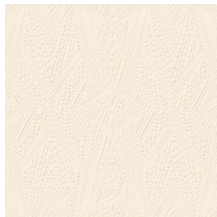

Colores (5)

MO2081