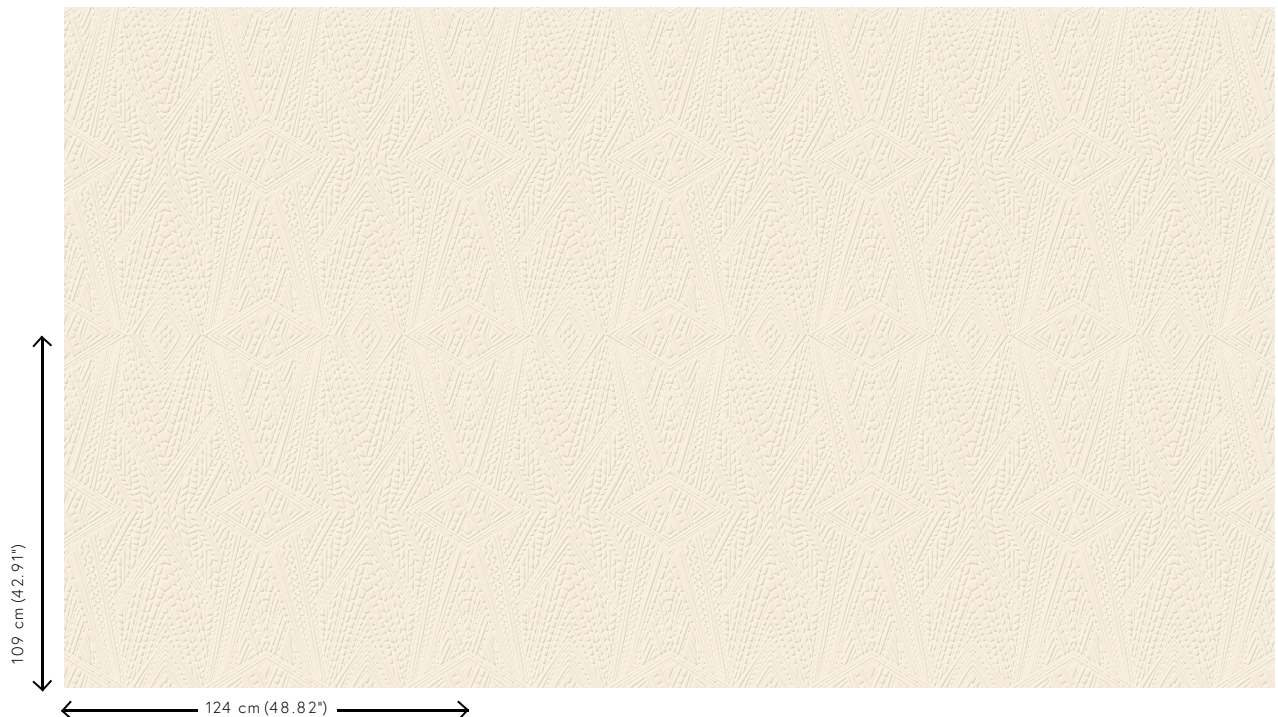

Colores (5)

Vista

Más información? [Haga clic aquí](#)

Solicita muestras, calcule cantidades, vea videos de instrucciones, descargue información técnica y más:
www.arte-international.com

ARTE®

wallcoverings for the ultimate in refinement