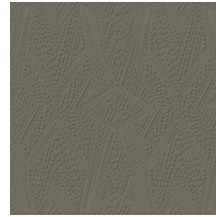

## Especificaciones técnicas

Referencia	<u>MO2085</u> • Charcoal
Categoría de producto	Couture
Composición	Revestimiento mural textil 3D sobre base no tejida
Descripción	Revestimiento de pared tridimensional con suave aspecto de ante, inspirado en la particular textura de la piel del rinoceronte enano
Dimensiones	Ancho 124 cm / se vende por metro lineal
Case	Case recto 109 cm
Observación	Repele las manchas y el agua y aporta un efecto positivo en la acústica
Pegamento	Arte Clearpro o una cola de dispersión de buena calidad
Cómo encolar	Encolar la pared
Resistencia a la luz	Buena resistencia a la luz
Cómo retirar	Arrancable en seco
Certificado ignífugo EU	C-s2, d0
Certificado ignífugo US	Class A
Mantenimiento	Durante la colocación se puede utilizar una esponja húmeda (retirar las manchas de cola fresca)

## Colores (5)

MO2081

MO2082

MO2083

MO2084

MO2085