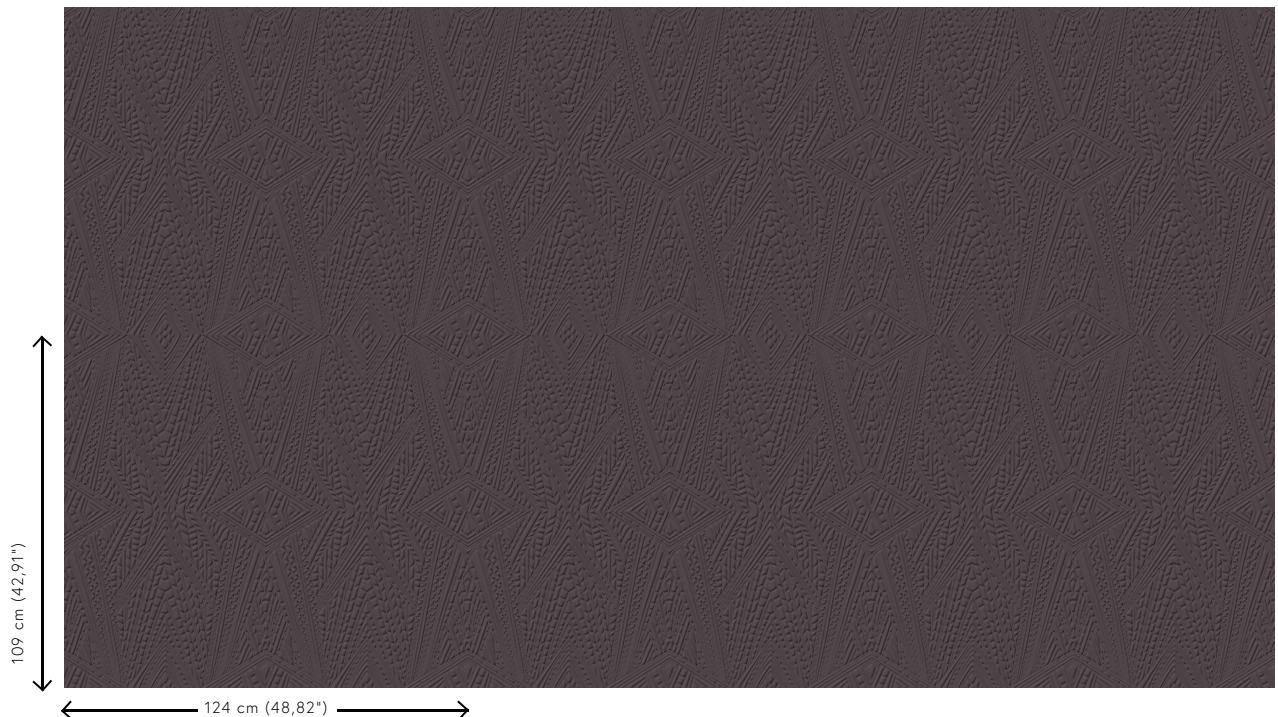

Colores (5)

Vista

Más información? [Haga clic aquí](#)

Solicita muestras, calcule cantidades, vea videos de instrucciones, descargue información técnica y más:
www.arte-international.com

ARTE®

wallcoverings for the ultimate in refinement