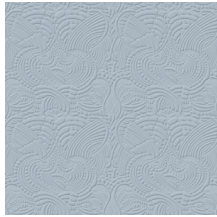

Especificaciones técnicas

| | |
|-------------------------|--|
| Referencia | <u>MO2091</u> • Egg Shell |
| Categoría de producto | Couture |
| Composición | Revestimiento mural textil 3D sobre base no tejida |
| Descripción | Revestimiento de pared con suave aspecto de ante, inspirado en las galas naturales del dodo pavone |
| Dimensiones | Ancho 124 cm / se vende por metro lineal |
| Case | Case recto 58,5 cm |
| Observación | Repele las manchas y el agua y aporta un efecto positivo en la acústica |
| Pegamento | Arte Clearpro o una cola de dispersión de buena calidad |
| Cómo encolar | Encolar la pared |
| Resistencia a la luz | Buena resistencia a la luz |
| Cómo retirar | Arrancable en seco |
| Certificado ignífugo EU | C-s2, d0 |
| Certificado ignífugo US | Class A |
| Mantenimiento | Durante la colocación se puede utilizar una esponja húmeda (retirar las manchas de cola fresca) |

Colores (6)

MO2091

MO2092

MO2093

MO2094

MO2095

MO2096

Vista