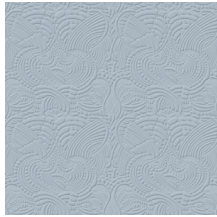

Especificaciones técnicas

Referencia	<u>MO2091</u> • Egg Shell
Categoría de producto	Couture
Composición	Revestimiento mural textil 3D sobre base no tejida
Descripción	Revestimiento de pared con suave aspecto de ante, inspirado en las galas naturales del dodo pavone
Dimensiones	Ancho 124 cm / se vende por metro lineal
Case	Case recto 58,5 cm
Observación	Repele las manchas y el agua y aporta un efecto positivo en la acústica
Pegamento	Arte Clearpro o una cola de dispersión de buena calidad
Cómo encolar	Encolar la pared
Resistencia a la luz	Buena resistencia a la luz
Cómo retirar	Arrancable en seco
Certificado ignífugo EU	C-s2, d0
Certificado ignífugo US	Class A
Mantenimiento	Durante la colocación se puede utilizar una esponja húmeda (retirar las manchas de cola fresca)

Colores (6)

MO2091

MO2092

MO2093

MO2094

MO2095

MO2096

Vista