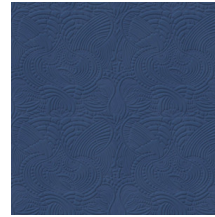

Especificaciones técnicas

| | |
|-------------------------|--|
| Referencia | <u>MO2091</u> • Egg Shell |
| Categoría de producto | Couture |
| Composición | Revestimiento mural textil 3D sobre base no tejida |
| Descripción | Revestimiento de pared con suave aspecto de ante, inspirado en las galas naturales del dodo pavone |
| Dimensiones | Ancho 124 cm / se vende por metro lineal |
| Case | Case recto 58,5 cm |
| Observación | Repele las manchas y el agua y aporta un efecto positivo en la acústica |
| Pegamento | Arte Clearpro o una cola de dispersión de buena calidad |
| Cómo encolar | Encolar la pared |
| Resistencia a la luz | Buena resistencia a la luz |
| Cómo retirar | Arrancable en seco |
| Certificado ignífugo EU | C-s2, d0 |
| Certificado ignífugo US | Class A |
| Mantenimiento | Durante la colocación se puede utilizar una esponja húmeda (retirar las manchas de cola fresca) |

Colores (6)

MO2091

MO2092

MO2093

MO2094

MO2095

MO2096

Vista