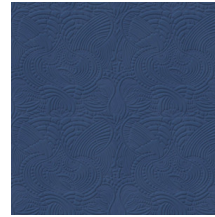

Especificaciones técnicas

Referencia	<u>MO2091</u> • Egg Shell
Categoría de producto	Couture
Composición	Revestimiento mural textil 3D sobre base no tejida
Descripción	Revestimiento de pared con suave aspecto de ante, inspirado en las galas naturales del dodo pavone
Dimensiones	Ancho 124 cm / se vende por metro lineal
Case	Case recto 58,5 cm
Observación	Repele las manchas y el agua y aporta un efecto positivo en la acústica
Pegamento	Arte Clearpro o una cola de dispersión de buena calidad
Cómo encolar	Encolar la pared
Resistencia a la luz	Buena resistencia a la luz
Cómo retirar	Arrancable en seco
Certificado ignífugo EU	C-s2, d0
Certificado ignífugo US	Class A
Mantenimiento	Durante la colocación se puede utilizar una esponja húmeda (retirar las manchas de cola fresca)

Colores (6)

MO2091

MO2092

MO2093

MO2094

MO2095

MO2096

Vista