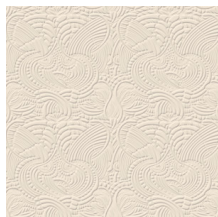

Colores (6)

MO2091