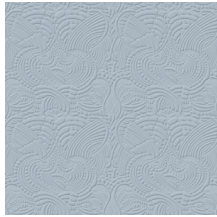

Especificaciones técnicas

Referencia	<u>MO2093</u> • Volk
Categoría de producto	Couture
Composición	Revestimiento mural textil 3D sobre base no tejida
Descripción	Revestimiento de pared con suave aspecto de ante, inspirado en las galas naturales del dodo pavone
Dimensiones	Ancho 124 cm / se vende por metro lineal
Case	Case recto 58,5 cm
Observación	Repele las manchas y el agua y aporta un efecto positivo en la acústica
Pegamento	Arte Clearpro o una cola de dispersión de buena calidad
Cómo encolar	Encolar la pared
Resistencia a la luz	Buena resistencia a la luz
Cómo retirar	Arrancable en seco
Certificado ignífugo EU	C-s2, d0
Certificado ignífugo US	Class A
Mantenimiento	Durante la colocación se puede utilizar una esponja húmeda (retirar las manchas de cola fresca)

Colores (6)

MO2091

MO2092

MO2093

MO2094

MO2095

MO2096

Vista