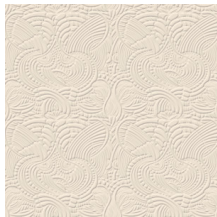

Colores (6)

MO2091