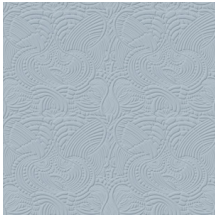

## Especificaciones técnicas

Referencia	<u>MO2094</u> • Navy
Categoría de producto	Couture
Composición	Revestimiento mural textil 3D sobre base no tejida
Descripción	Revestimiento de pared con suave aspecto de ante, inspirado en las galas naturales del dodo pavone
Dimensiones	Ancho 124 cm / se vende por metro lineal
Case	Case recto 58,5 cm
Observación	Repele las manchas y el agua y aporta un efecto positivo en la acústica
Pegamento	Arte Clearpro o una cola de dispersión de buena calidad
Cómo encolar	Encolar la pared
Resistencia a la luz	Buena resistencia a la luz
Cómo retirar	Arrancable en seco
Certificado ignífugo EU	C-s1, d0
Certificado ignífugo US	Class A
Mantenimiento	Durante la colocación se puede utilizar una esponja húmeda (retirar las manchas de cola fresca)

## Colores (6)

MO2091

MO2092

MO2093

MO2094

MO2095

MO2096