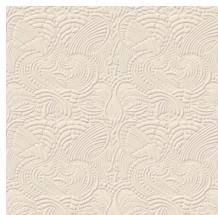

Colores (6)

MO2091