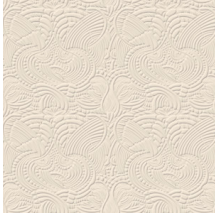

DODO PAVONE

Colección Moooi Wallcovering Extinct
Animals

Historia de la colección

Los revestimientos de pared Extinct Animals están inspirados en el Museo de Animales Extintos de Moooi. En esta iniciativa, Moooi celebra la diversidad de la naturaleza e invita a ampliar los límites de la imaginación, destacando que el tesoro más valioso de las expediciones pasadas y presentes es la inesperada diversidad de la belleza, en todas sus formas.

Especificaciones técnicas

Referencia	<u>MO2096</u> • Celadon
Categoría de producto	Couture
Composición	Revestimiento mural textil 3D sobre base no tejida
Descripción	Revestimiento de pared con suave aspecto de ante, inspirado en las galas naturales del dodo pavone
Dimensiones	Ancho 124 cm / se vende por metro lineal
Case	Case recto 58,5 cm
Observación	Repele las manchas y el agua y aporta un efecto positivo en la acústica
Pegamento	Arte Clearpro o una cola de dispersión de buena calidad
Cómo encolar	Encolar la pared
Resistencia a la luz	Buena resistencia a la luz
Cómo retirar	Arrancable en seco
Certificado ignífugo EU	C-s2, d0
Certificado ignífugo US	Class A
Mantenimiento	Durante la colocación se puede utilizar una esponja húmeda (retirar las manchas de cola fresca)

Colores (6)

MO2091

MO2092

MO2093

MO2094

MO2095

MO2096

Vista