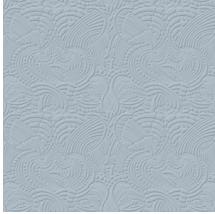

Especificaciones técnicas

Referencia	<u>MO2096</u> • Celadon
Categoría de producto	Couture
Composición	Revestimiento mural textil 3D sobre base no tejida
Descripción	Revestimiento de pared con suave aspecto de ante, inspirado en las galas naturales del dodo pavone
Dimensiones	Ancho 124 cm / se vende por metro lineal
Case	Case recto 58,5 cm
Observación	Repele las manchas y el agua y aporta un efecto positivo en la acústica
Pegamento	Arte Clearpro o una cola de dispersión de buena calidad
Cómo encolar	Encolar la pared
Resistencia a la luz	Buena resistencia a la luz
Cómo retirar	Arrancable en seco
Certificado ignífugo EU	C-s2, d0
Certificado ignífugo US	Class A
Mantenimiento	Durante la colocación se puede utilizar una esponja húmeda (retirar las manchas de cola fresca)

Colores (6)

MO2091

MO2092

MO2093

MO2094

MO2095

MO2096

Vista