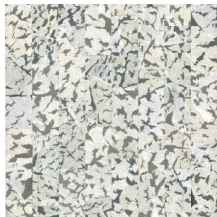

Colores (1)

MO2111