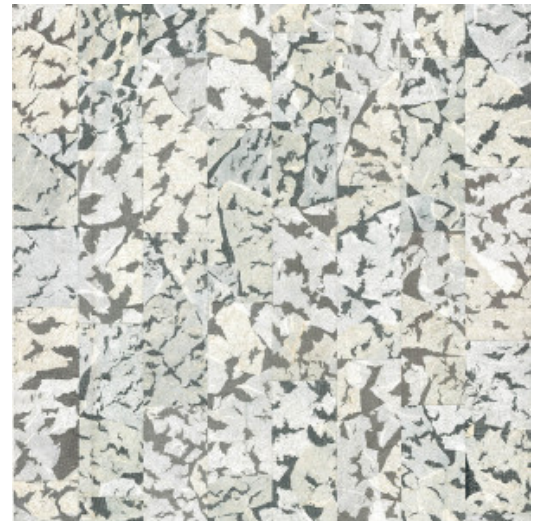

ARMOURED BOAR

Colección Moooi Wallcovering Extinct
Animals

Historia de la colección

Los revestimientos de pared Extinct Animals están inspirados en el Museo de Animales Extintos de Moooi. En esta iniciativa, Moooi celebra la diversidad de la naturaleza e invita a ampliar los límites de la imaginación, destacando que el tesoro más valioso de las expediciones pasadas y presentes es la inesperada diversidad de la belleza, en todas sus formas.

Especificaciones técnicas

Referencia	<u>MO2111</u> • Black & White
Categoría de producto	Exquisite
Composición	Revestimiento mural natural sobre base no tejida
Descripción	Revestimiento de pared de gasa y papel japonés que representa el brillante pelaje del jabalí de armadura
Dimensiones	Ancho 91,44 cm / se vende por metro lineal
Case	Case libre 0 cm
Pegamento	Arte Clearpro o una cola de dispersión de buena calidad
Cómo encolar	Humedecer el producto, encolar la pared
Resistencia a la luz	Buena resistencia a la luz
Cómo retirar	Arrancable en seco
Certificado ignífugo EU	B-s1, d0
Certificado ignífugo US	Class A
Mantenimiento	Durante la colocación se puede utilizar una esponja húmeda (retirar las manchas de cola fresca)

Colores (1)

MO2111

Vista

← 91,44 cm (36") →

Más información? [Haga clic aquí](#)

Solicita muestras, calcule cantidades, vea videos de instrucciones, descargue información técnica y más:
www.arte-international.com