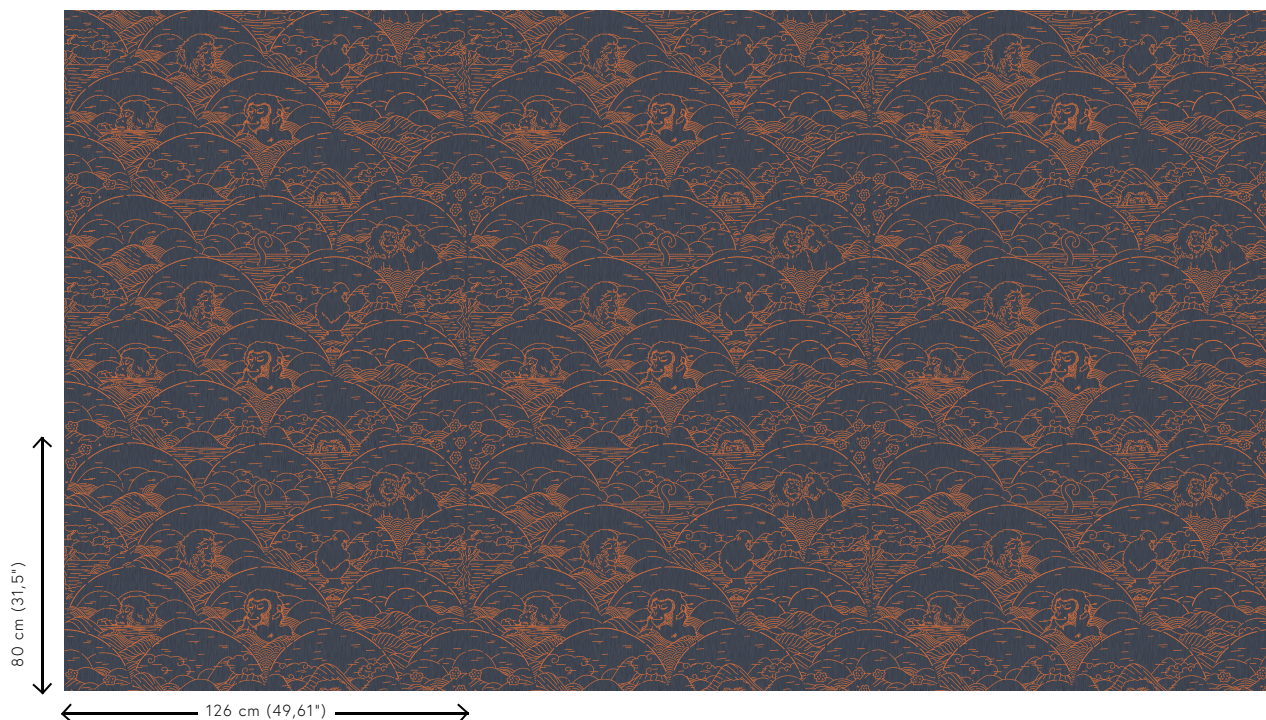

Especificaciones técnicas

Referencia	<u>MO3000</u> • Copper
Categoría de producto	Couture
Composición	Revestimiento mural textil sobre base no tejida
Descripción	Revestimiento de pared de tela vaquera con bordados en color. El diseño muestra una graciosa escena de familias de macacos índigo
Dimensiones	Ancho 126 cm / se vende por metro lineal
Case	Case recto 80 cm
Pegamento	Arte Clearpro o una cola de dispersión de buena calidad
Cómo encolar	Encolar la pared
Resistencia a la luz	Buena resistencia a la luz
Cómo retirar	Arrancable en seco
Certificado ignífugo EU	C-s1, d0
Mantenimiento	Lavable

Colores (2)

MO3000

MO3001

Vista

Más información? [Haga clic aquí](#)

Solicita muestras, calcule cantidades, vea videos de instrucciones, descargue información técnica y más:
www.arte-international.com

ARTE®