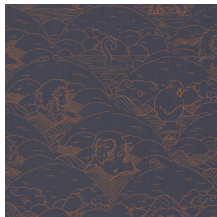

Colores (2)

MO3000