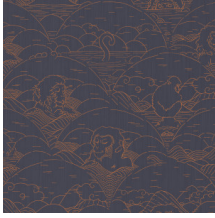

Colores (2)

MO3000