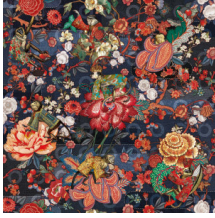

Colores (3)

MO3010