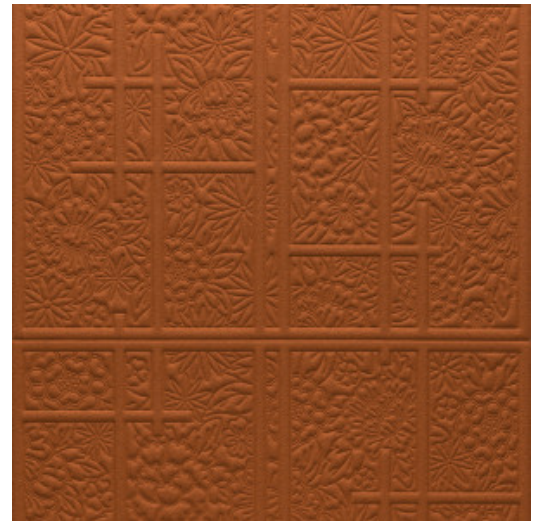

SHOJI BLOSSOM

Colección Moooi Wallcovering Tokyo
Blue

Historia de la colección

Las particulares características y entorno de la última incorporación al Museo de Animales Extintos, el macaco índigo, han inspirado una nueva colección dentro de la colección de revestimientos murales Extinct Animals: la Moooi Tokyo Blue.

Especificaciones técnicas

Referencia	<u>MO3032</u> • Copper
Categoría de producto	Couture
Composición	Revestimiento mural textil 3D sobre base no tejida
Descripción	Revestimiento de pared tridimensional hecho con tela vaquera (MO3030) o fieltro de lana (MO3031-MO3032). Simbólicas flores de cerezo y líneas rectas que representan la sensación minimalista de las mamparas shoji japonesas
Dimensiones	Ancho 119 cm / se vende por metro lineal
Case	Case salteado 115/57,5 cm
Pegamento	Arte Clearpro o una cola de dispersión de buena calidad
Cómo encolar	Encolar la pared
Resistencia a la luz	Buena resistencia a la luz
Cómo retirar	Arrancable en seco
Certificado ignífugo EU	C-s1, d0
Mantenimiento	Durante la colocación se puede utilizar una esponja húmeda (retirar las manchas de cola fresca)