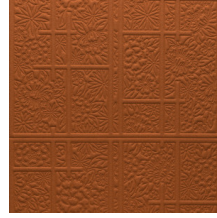

Especificaciones técnicas

Referencia	<u>MO3032</u> • Copper
Categoría de producto	Couture
Composición	Revestimiento mural textil 3D sobre base no tejida
Descripción	Revestimiento de pared tridimensional hecho con tela vaquera (MO3030) o fieltro de lana (MO3031-MO3032). Simbólicas flores de cerezo y líneas rectas que representan la sensación minimalista de las mamparas shoji japonesas
Dimensiones	Ancho 119 cm / se vende por metro lineal
Case	Case salteado 115/57,5 cm
Pegamento	Arte Clearpro o una cola de dispersión de buena calidad
Cómo encolar	Encolar la pared
Resistencia a la luz	Buena resistencia a la luz
Cómo retirar	Arrancable en seco
Certificado ignífugo EU	C-s2, d0
Mantenimiento	Durante la colocación se puede utilizar una esponja húmeda (retirar las manchas de cola fresca)

Colores (3)

MO3030

MO3031

MO3032

Vista

Más información? [Haga clic aquí](#)

Solicita muestras, calcule cantidades, vea videos de instrucciones, descargue información técnica y más:
www.arte-international.com