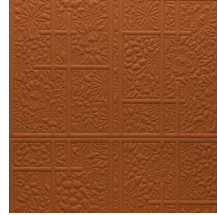

Especificaciones técnicas

Referencia	<u>MO3032</u> • Copper
Categoría de producto	Couture
Composición	Revestimiento mural textil 3D sobre base no tejida
Descripción	Revestimiento de pared tridimensional hecho con tela vaquera (MO3030) o fieltro de lana (MO3031-MO3032). Simbólicas flores de cerezo y líneas rectas que representan la sensación minimalista de las mamparas shoji japonesas
Dimensiones	Ancho 119 cm / se vende por metro lineal
Case	Case salteado 115/57,5 cm
Pegamento	Arte Clearpro o una cola de dispersión de buena calidad
Cómo encolar	Encolar la pared
Resistencia a la luz	Buena resistencia a la luz
Cómo retirar	Arrancable en seco
Certificado ignífugo EU	C-s1, d0
Mantenimiento	Durante la colocación se puede utilizar una esponja húmeda (retirar las manchas de cola fresca)

Colores (3)

MO3030

MO3031

MO3032

Vista

Más información? [Haga clic aquí](#)

Solicita muestras, calcule cantidades, vea videos de instrucciones, descargue información técnica y más:
www.arte-international.com