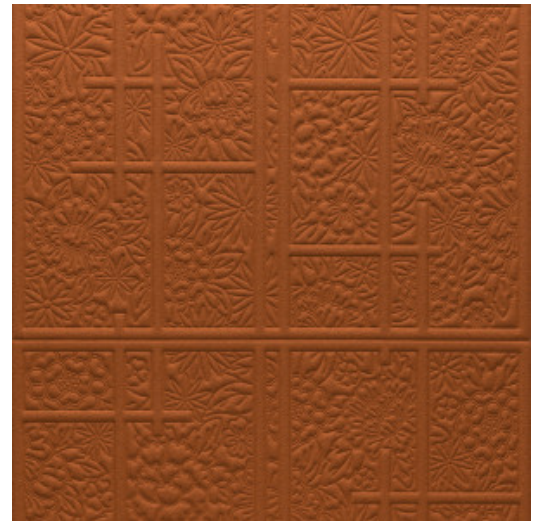

SHOJI BLOSSOM

Colección Moooi Wallcovering Tokyo
Blue

Historia de la colección

Las particulares características y entorno de la última incorporación al Museo de Animales Extintos, el macaco índigo, han inspirado una nueva colección dentro de la colección de revestimientos murales Extinct Animals: la Moooi Tokyo Blue.

Especificaciones técnicas

Referencia	<u>MO3032</u> • Copper
Categoría de producto	Couture
Composición	Revestimiento mural textil 3D sobre base no tejida
Descripción	Revestimiento de pared tridimensional hecho con tela vaquera (MO3030) o fieltro de lana (MO3031-MO3032). Simbólicas flores de cerezo y líneas rectas que representan la sensación minimalista de las mamparas shoji japonesas
Dimensiones	Ancho 119 cm / se vende por metro lineal
Case	Case salteado 115/57,5 cm
Pegamento	Arte Clearpro o una cola de dispersión de buena calidad
Cómo encolar	Encolar la pared
Resistencia a la luz	Buena resistencia a la luz
Cómo retirar	Arrancable en seco
Certificado ignífugo EU	C-s2, d0
Mantenimiento	Durante la colocación se puede utilizar una esponja húmeda (retirar las manchas de cola fresca)