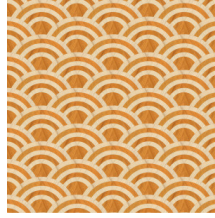

## Especificaciones técnicas

Referencia	<u>MO3040</u> • Birch & Black
Categoría de producto	Couture
Composición	Revestimiento mural natural sobre base no tejida
Descripción	Letras O solapadas, creadas mediante marquetería con una fina capa de madera, que recuerdan al oleaje del océano
Dimensiones	Ancho 91,44 cm / se vende por metro lineal
Case	Case recto 15 cm
Pegamento	Arte Clearpro o una cola de dispersión de buena calidad
Cómo encolar	Humedecer el producto, encolar la pared
Resistencia a la luz	Buena resistencia a la luz
Cómo retirar	Arrancable en seco
Mantenimiento	Durante la colocación se puede utilizar una esponja húmeda (retirar las manchas de cola fresca)

## Colores (4)

MO3040

MO3041

MO3042

MO3043