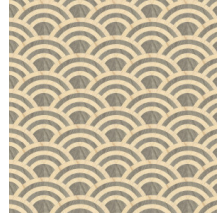

Colores (4)

MO3042

Vista

Más información? [Haga clic aquí](#)

Solicita muestras, calcule cantidades, vea videos de instrucciones, descargue información técnica y más:
www.arte-international.com

ARTE®

wallcoverings for the ultimate in refinement