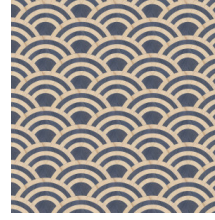

Especificaciones técnicas

Referencia	<u>MO3043</u> • Birch & Blue
Categoría de producto	Couture
Composición	Revestimiento mural natural sobre base no tejida
Descripción	Letras O solapadas, creadas mediante marquetería con una fina capa de madera, que recuerdan al oleaje del océano
Dimensiones	Ancho 91,44 cm / se vende por metro lineal
Case	Case recto 15 cm
Pegamento	Arte Clearpro o una cola de dispersión de buena calidad
Cómo encolar	Humedecer el producto, encolar la pared
Resistencia a la luz	Buena resistencia a la luz
Cómo retirar	Arrancable en seco
Mantenimiento	Durante la colocación se puede utilizar una esponja húmeda (retirar las manchas de cola fresca)

Colores (4)

MO3040

MO3041

MO3042

MO3043

Vista

Más información? [Haga clic aquí](#)

Solicita muestras, calcule cantidades, vea videos de instrucciones, descargue información técnica y más:
www.arte-international.com