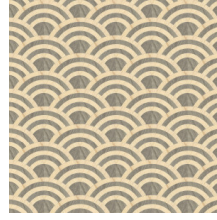

Colores (4)

MO3042

Vista

Más información? [Haga clic aquí](#)

Solicita muestras, calcule cantidades, vea videos de instrucciones, descargue información técnica y más:
www.arte-international.com

ARTE®

wallcoverings for the ultimate in refinement