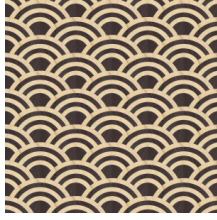

Colores (4)

MO3040