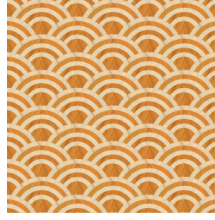

## Especificaciones técnicas

Referencia	<u>MO3043</u> • Birch & Blue
Categoría de producto	Couture
Composición	Revestimiento mural natural sobre base no tejida
Descripción	Letras O solapadas, creadas mediante marquetería con una fina capa de madera, que recuerdan al oleaje del océano
Dimensiones	Ancho 91,44 cm / se vende por metro lineal
Case	Case recto 15 cm
Pegamento	Arte Clearpro o una cola de dispersión de buena calidad
Cómo encolar	Humedecer el producto, encolar la pared
Resistencia a la luz	Buena resistencia a la luz
Cómo retirar	Arrancable en seco
Mantenimiento	Durante la colocación se puede utilizar una esponja húmeda (retirar las manchas de cola fresca)

## Colores (4)

MO3040

MO3041

MO3042

MO3043