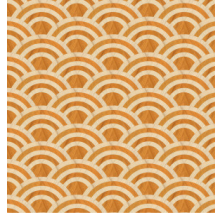

Especificaciones técnicas

Referencia	<u>MO3043</u> • Birch & Blue
Categoría de producto	Couture
Composición	Revestimiento mural natural sobre base no tejida
Descripción	Letras O solapadas, creadas mediante marquetería con una fina capa de madera, que recuerdan al oleaje del océano
Dimensiones	Ancho 91,44 cm / se vende por metro lineal
Case	Case recto 15 cm
Pegamento	Arte Clearpro o una cola de dispersión de buena calidad
Cómo encolar	Humedecer el producto, encolar la pared
Resistencia a la luz	Buena resistencia a la luz
Cómo retirar	Arrancable en seco
Mantenimiento	Durante la colocación se puede utilizar una esponja húmeda (retirar las manchas de cola fresca)

Colores (4)

MO3040

MO3041

MO3042

MO3043

Vista

Más información? [Haga clic aquí](#)

Solicita muestras, calcule cantidades, vea videos de instrucciones, descargue información técnica y más:
www.arte-international.com