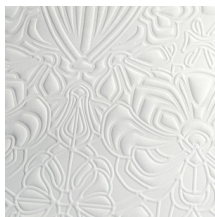

Especificaciones técnicas

Referencia	<u>MO4001</u> • Plaster
Categoría de producto	Couture
Composición	Revestimiento mural textil 3D sobre base no tejida
Descripción	Revestimiento de pared tridimensional con un suave efecto de ante, inspirado en la forma y el hábitat de la polilla imitadora
Dimensiones	Ancho 120 cm / se vende por metro lineal
Case	Case recto 116 cm
Observación	Repele las manchas y el agua y aporta un efecto positivo en la acústica
Pegamento	Arte Clearpro o una cola de dispersión de buena calidad
Cómo encolar	Encolar la pared
Resistencia a la luz	Buena resistencia a la luz
Cómo retirar	Arrancable en seco
Certificado ignífugo EU	C-s2, d0
Certificado ignífugo US	Class A
Mantenimiento	Durante la colocación se puede utilizar una esponja húmeda (retirar las manchas de cola fresca)

Colores (4)

MO4000

MO4001

MO4002

MO4003

Vista

Más información? [Haga clic aquí](#)

Solicita muestras, calcule cantidades, vea videos de instrucciones, descargue información técnica y más:
www.arte-international.com