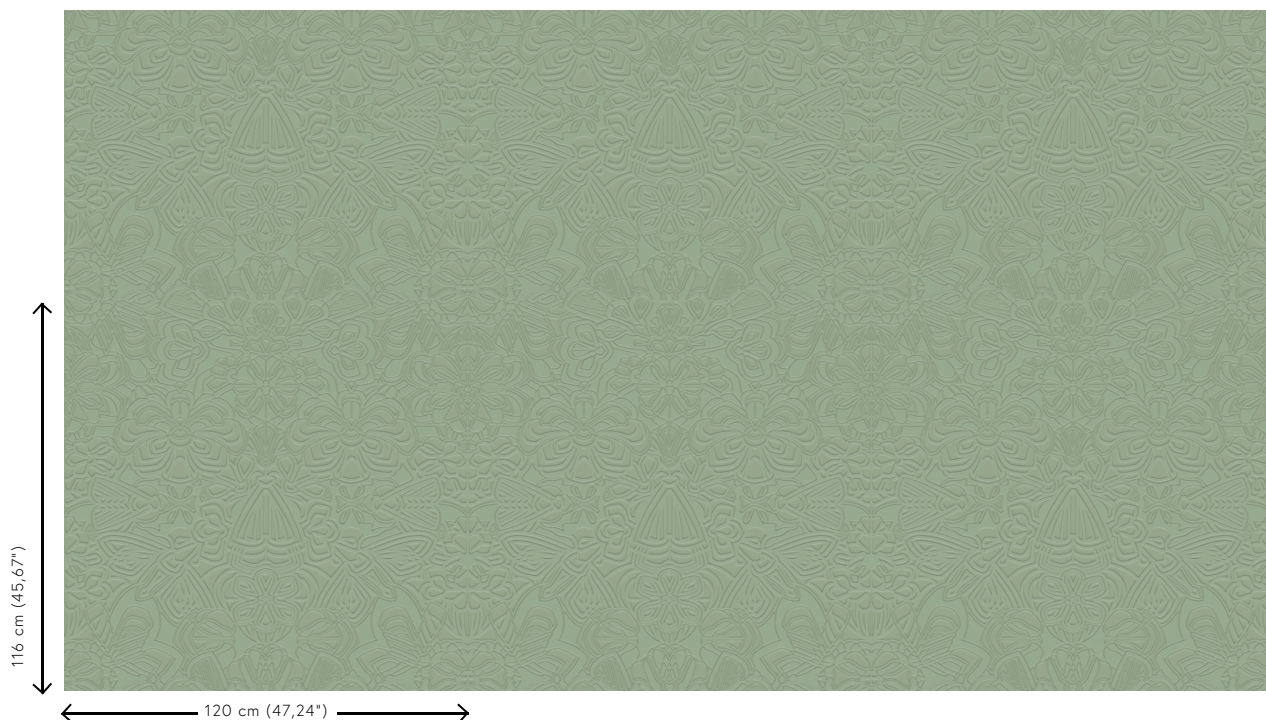

Especificaciones técnicas

Referencia	<u>MO4002</u> • Sage
Categoría de producto	Couture
Composición	Revestimiento mural textil 3D sobre base no tejida
Descripción	Revestimiento de pared tridimensional con un suave efecto de ante, inspirado en la forma y el hábitat de la polilla imitadora
Dimensiones	Ancho 120 cm / se vende por metro lineal
Case	Case recto 116 cm
Observación	Repele las manchas y el agua y aporta un efecto positivo en la acústica
Pegamento	Arte Clearpro o una cola de dispersión de buena calidad
Cómo encolar	Encolar la pared
Resistencia a la luz	Buena resistencia a la luz
Cómo retirar	Arrancable en seco
Certificado ignífugo EU	C-s2, d0
Certificado ignífugo US	Class A
Mantenimiento	Durante la colocación se puede utilizar una esponja húmeda (retirar las manchas de cola fresca)

Colores (4)

MO4000

MO4001

MO4002

MO4003

Vista

Más información? [Haga clic aquí](#)

Solicita muestras, calcule cantidades, vea videos de instrucciones, descargue información técnica y más:
www.arte-international.com