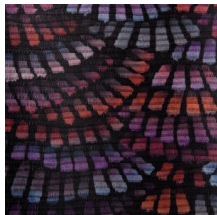

DANDELION CRANES

Colección Moooi Wallcovering
Memento Moooi

Historia de la colección

The Memento Moooi Wallcovering collection is inspired by Extinct Animals remembered for their unique kindness and love for life. Animals that cherished every moment of their lives and lived to make beautiful memories. Discover the sharing Mimic Moth, loving Dandelion Cranes, social Golden Tiger, fearless Pogo Goats, and peaceful Queen Cobras.

Especificaciones técnicas

Referencia	<u>MO4020</u> • Heliotrope
Categoría de producto	Exquisite
Composición	Revestimiento mural textil sobre base no tejida
Descripción	Revestimiento de pared de tejido con pliegues, inspirado en la singular coloración y las alas en forma de abanico de la grulla diente de león
Dimensiones	Ancho 120 cm / se vende por metro lineal
Case	Case libre 0 cm
Pegamento	Arte Clearpro o una cola de dispersión de buena calidad
Cómo encolar	Encolar la pared
Resistencia a la luz	Buena resistencia a la luz
Cómo retirar	Arrancable en seco
Certificado ignífugo EU	B-s1, d0
Certificado ignífugo US	Class A
Mantenimiento	Durante la colocación se puede utilizar una esponja húmeda (retirar las manchas de cola fresca)

Colores (3)

MO4020

MO4021

MO4022

Vista

← 120 cm (47,24") →

Más información? [Haga clic aquí](#)

Solicita muestras, calcule cantidades, vea videos de instrucciones, descargue información técnica y más:
www.arte-international.com