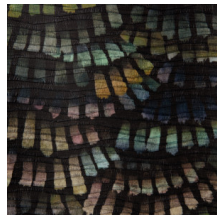

DANDELION CRANES

Colección Moooi Wallcovering
Memento Moooi

Historia de la colección

The Memento Moooi Wallcovering collection is inspired by Extinct Animals remembered for their unique kindness and love for life. Animals that cherished every moment of their lives and lived to make beautiful memories. Discover the sharing Mimic Moth, loving Dandelion Cranes, social Golden Tiger, fearless Pogo Goats, and peaceful Queen Cobras.

Especificaciones técnicas

Referencia	<u>MO4020</u> • Heliotrope
Categoría de producto	Exquisite
Composición	Revestimiento mural textil sobre base no tejida
Descripción	Revestimiento de pared de tejido con pliegues, inspirado en la singular coloración y las alas en forma de abanico de la grulla diente de león
Dimensiones	Ancho 120 cm / se vende por metro lineal
Case	Case libre 0 cm
Pegamento	Arte Clearpro o una cola de dispersión de buena calidad
Cómo encolar	Encolar la pared
Resistencia a la luz	Buena resistencia a la luz
Cómo retirar	Arrancable en seco
Certificado ignífugo EU	B-s1, d0
Certificado ignífugo US	Class A
Mantenimiento	Durante la colocación se puede utilizar una esponja húmeda (retirar las manchas de cola fresca)

Colores (3)

MO4020

MO4021

MO4022

Vista

← 120 cm (47,24") →

Más información? [Haga clic aquí](#)

Solicita muestras, calcule cantidades, vea videos de instrucciones, descargue información técnica y más:
www.arte-international.com