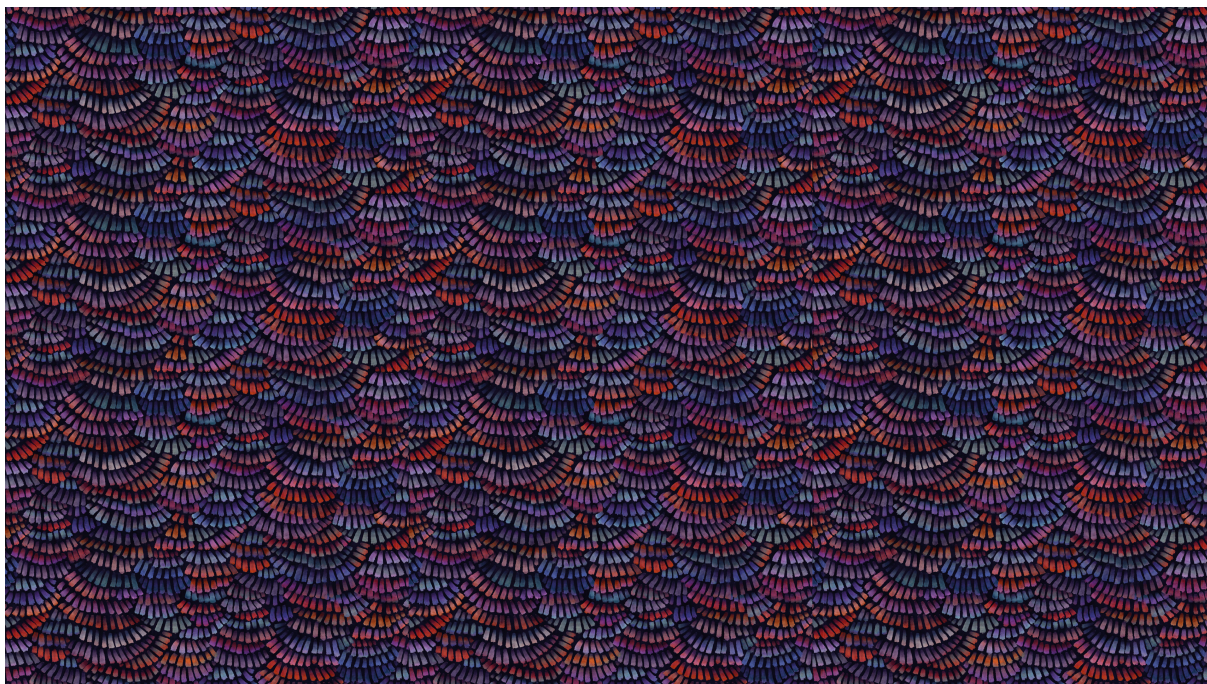

Especificaciones técnicas

Referencia	<u>MO4020</u> • Heliotrope
Categoría de producto	Exquisite
Composición	Revestimiento mural textil sobre base no tejida
Descripción	Revestimiento de pared de tejido con pliegues, inspirado en la singular coloración y las alas en forma de abanico de la grulla diente de león
Dimensiones	Ancho 120 cm / se vende por metro lineal
Case	Case libre 0 cm
Pegamento	Arte Clearpro o una cola de dispersión de buena calidad
Cómo encolar	Encolar la pared
Resistencia a la luz	Buena resistencia a la luz
Cómo retirar	Arrancable en seco
Certificado ignífugo EU	B-s1, d0
Certificado ignífugo US	Class A
Mantenimiento	Durante la colocación se puede utilizar una esponja húmeda (retirar las manchas de cola fresca)

Colores (3)

MO4020

MO4021

MO4022

Vista

← 120 cm (47,24") →

Más información? [Haga clic aquí](#)

Solicita muestras, calcule cantidades, vea videos de instrucciones, descargue información técnica y más:
www.arte-international.com