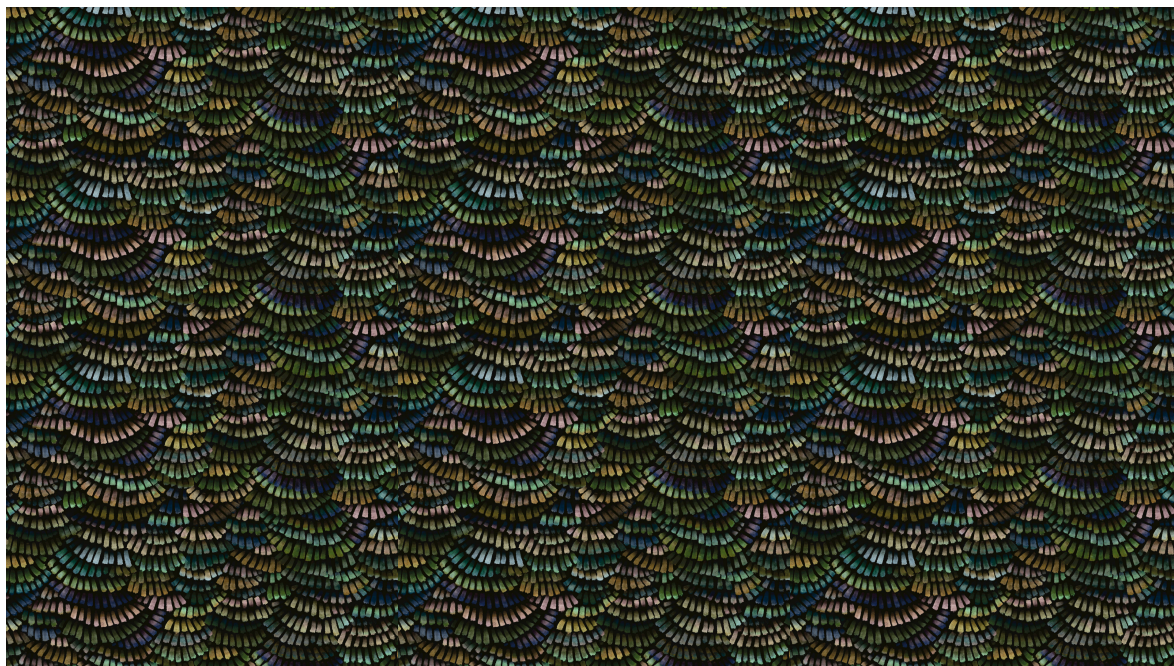

Colores (3)

MO4020

MO4021

MO4022

Vista

← 120 cm (47.24") →

Más información? [Haga clic aquí](#)

Solicita muestras, calcule cantidades, vea videos de instrucciones, descargue información técnica y más:
www.arte-international.com