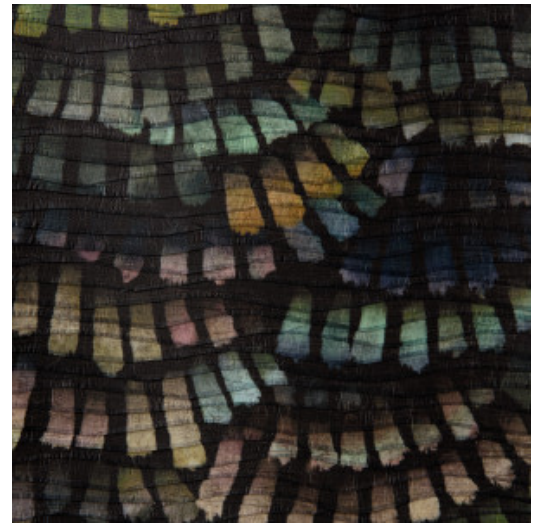

# DANDELION CRANES

Colección Moooi Wallcovering  
Memento Moooi

## Historia de la colección

The Memento Moooi Wallcovering collection is inspired by Extinct Animals remembered for their unique kindness and love for life. Animals that cherished every moment of their lives and lived to make beautiful memories. Discover the sharing Mimic Moth, loving Dandelion Cranes, social Golden Tiger, fearless Pogo Goats, and peaceful Queen Cobras.

## Especificaciones técnicas

Referencia	<u>MO4022</u> • Foliage
Categoría de producto	Exquisite
Composición	Revestimiento mural textil sobre base no tejida
Descripción	Revestimiento de pared de tejido con pliegues, inspirado en la singular coloración y las alas en forma de abanico de la grulla diente de león
Dimensiones	Ancho 120 cm / se vende por metro lineal
Case	Case libre 0 cm
Pegamento	Arte Clearpro o una cola de dispersión de buena calidad
Cómo encolar	Encolar la pared
Resistencia a la luz	Buena resistencia a la luz
Cómo retirar	Arrancable en seco
Certificado ignífugo EU	B-s1, d0
Certificado ignífugo US	Class A
Mantenimiento	Durante la colocación se puede utilizar una esponja húmeda (retirar las manchas de cola fresca)

### Colores (3)

MO4020

MO4021

MO4022