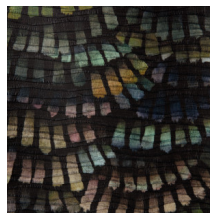

Colores (3)

MO4022

Vista

← 120 cm (47.24") →

Más información? [Haga clic aquí](#)

Solicita muestras, calcule cantidades, vea videos de instrucciones, descargue información técnica y más:
www.arte-international.com

ARTE®

wallcoverings for the ultimate in refinement