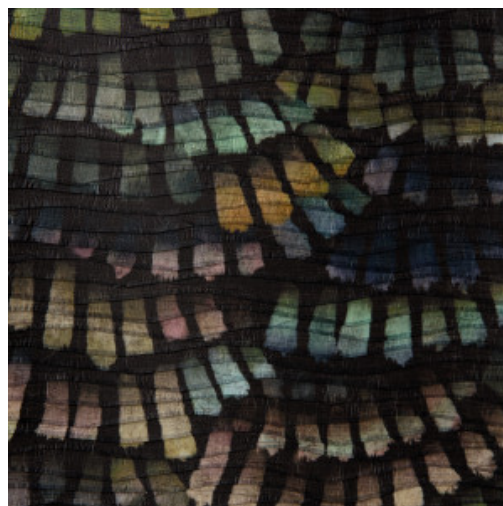

DANDELION CRANES

Colección Moooi Wallcovering Memento
Moooi

Historia de la colección

The Memento Moooi Wallcovering collection is inspired by Extinct Animals remembered for their unique kindness and love for life. Animals that cherished every moment of their lives and lived to make beautiful memories. Discover the sharing Mimic Moth, loving Dandelion Cranes, social Golden Tiger, fearless Pogo Goats, and peaceful Queen Cobras.

Especificaciones técnicas

| | |
|-----------------------|---|
| Referencia | <u>MO4022</u> • Foliage |
| Categoría de producto | Exquisite |
| Composición | Revestimiento mural textil sobre base no tejida |
| Descripción | Revestimiento de pared de tejido con pliegues, inspirado en la singular coloración y las alas en forma de abanico de la grulla diente de león |
| Dimensiones | Ancho 120 cm / se vende por metro lineal |
| Case | Case libre 0 cm |
| Pegamento | Arte Clearpro o una cola de dispersión de buena calidad |
| Cómo encolar | Encolar la pared |
| Resistencia a la luz | Buena resistencia a la luz |
| Cómo retirar | Arrancable en seco |
| Reacción al fuego EU | B-s1, d0 |
| Reacción al fuego US | Class A |
| Mantenimiento | Durante la colocación se puede utilizar una esponja húmeda (retirar las manchas de cola fresca) |

Colores (3)

MO4020

MO4021

MO4022

Vista

← 120 cm (47.24") →

Más información? [Haga clic aquí](#)

Solicita muestras, calcule cantidades, vea videos de instrucciones, descargue información técnica y más:
www.arte-international.com