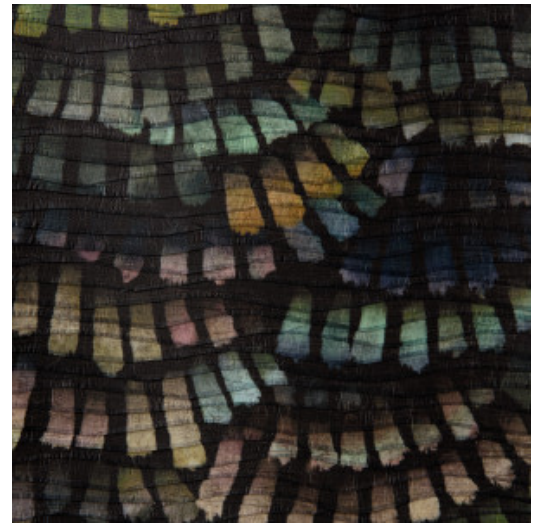

DANDELION CRANES

Colección Moooi Wallcovering
Memento Moooi

Historia de la colección

The Memento Moooi Wallcovering collection is inspired by Extinct Animals remembered for their unique kindness and love for life. Animals that cherished every moment of their lives and lived to make beautiful memories. Discover the sharing Mimic Moth, loving Dandelion Cranes, social Golden Tiger, fearless Pogo Goats, and peaceful Queen Cobras.

Especificaciones técnicas

Referencia	<u>MO4022</u> • Foliage
Categoría de producto	Exquisite
Composición	Revestimiento mural textil sobre base no tejida
Descripción	Revestimiento de pared de tejido con pliegues, inspirado en la singular coloración y las alas en forma de abanico de la grulla diente de león
Dimensiones	Ancho 120 cm / se vende por metro lineal
Case	Case libre 0 cm
Pegamento	Arte Clearpro o una cola de dispersión de buena calidad
Cómo encolar	Encolar la pared
Resistencia a la luz	Buena resistencia a la luz
Cómo retirar	Arrancable en seco
Certificado ignífugo EU	B-s1, d0
Certificado ignífugo US	Class A
Mantenimiento	Durante la colocación se puede utilizar una esponja húmeda (retirar las manchas de cola fresca)

Colores (3)

MO4020

MO4021

MO4022

Vista

← 120 cm (47,24") →

Más información? [Haga clic aquí](#)

Solicita muestras, calcule cantidades, vea videos de instrucciones, descargue información técnica y más:
www.arte-international.com