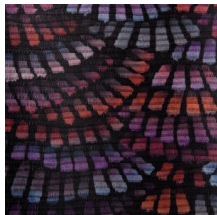

# DANDELION CRANES

Colección Moooi Wallcovering  
Memento Moooi

## Historia de la colección

The Memento Moooi Wallcovering collection is inspired by Extinct Animals remembered for their unique kindness and love for life. Animals that cherished every moment of their lives and lived to make beautiful memories. Discover the sharing Mimic Moth, loving Dandelion Cranes, social Golden Tiger, fearless Pogo Goats, and peaceful Queen Cobras.

## Especificaciones técnicas

Referencia	<u>MO4022</u> • Foliage
Categoría de producto	Exquisite
Composición	Revestimiento mural textil sobre base no tejida
Descripción	Revestimiento de pared de tejido con pliegues, inspirado en la singular coloración y las alas en forma de abanico de la grulla diente de león
Dimensiones	Ancho 120 cm / se vende por metro lineal
Case	Case libre 0 cm
Pegamento	Arte Clearpro o una cola de dispersión de buena calidad
Cómo encolar	Encolar la pared
Resistencia a la luz	Buena resistencia a la luz
Cómo retirar	Arrancable en seco
Certificado ignífugo EU	B-s1, d0
Certificado ignífugo US	Class A
Mantenimiento	Durante la colocación se puede utilizar una esponja húmeda (retirar las manchas de cola fresca)

### Colores (3)

MO4020

MO4021

MO4022