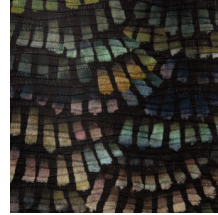

DANDELION CRANES

Colección Moooi Wallcovering
Memento Moooi

Historia de la colección

The Memento Moooi Wallcovering collection is inspired by Extinct Animals remembered for their unique kindness and love for life. Animals that cherished every moment of their lives and lived to make beautiful memories. Discover the sharing Mimic Moth, loving Dandelion Cranes, social Golden Tiger, fearless Pogo Goats, and peaceful Queen Cobras.

Especificaciones técnicas

Referencia	<u>MO4022</u> • Foliage
Categoría de producto	Exquisite
Composición	Revestimiento mural textil sobre base no tejida
Descripción	Revestimiento de pared de tejido con pliegues, inspirado en la singular coloración y las alas en forma de abanico de la grulla diente de león
Dimensiones	Ancho 120 cm / se vende por metro lineal
Case	Case libre 0 cm
Pegamento	Arte Clearpro o una cola de dispersión de buena calidad
Cómo encolar	Encolar la pared
Resistencia a la luz	Buena resistencia a la luz
Cómo retirar	Arrancable en seco
Certificado ignífugo EU	B-s1, d0
Certificado ignífugo US	Class A
Mantenimiento	Durante la colocación se puede utilizar una esponja húmeda (retirar las manchas de cola fresca)

Colores (3)

MO4020

MO4021

MO4022

Vista

← 120 cm (47,24") →

Más información? [Haga clic aquí](#)

Solicita muestras, calcule cantidades, vea videos de instrucciones, descargue información técnica y más:
www.arte-international.com