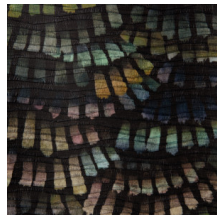

## Historia de la colección

The Memento Moooi Wallcovering collection is inspired by Extinct Animals remembered for their unique kindness and love for life. Animals that cherished every moment of their lives and lived to make beautiful memories. Discover the sharing Mimic Moth, loving Dandelion Cranes, social Golden Tiger, fearless Pogo Goats, and peaceful Queen Cobras.

## Especificaciones técnicas

Referencia	<u>MO4022</u> • Foliage
Categoría de producto	Exquisite
Composición	Revestimiento mural textil sobre base no tejida
Descripción	Revestimiento de pared de tejido con pliegues, inspirado en la singular coloración y las alas en forma de abanico de la grulla diente de león
Dimensiones	Ancho 120 cm / se vende por metro lineal
Case	Case libre 0 cm
Pegamento	Arte Clearpro o una cola de dispersión de buena calidad
Cómo encolar	Encolar la pared
Resistencia a la luz	Buena resistencia a la luz
Cómo retirar	Arrancable en seco
Certificado ignífugo EU	B-s1, d0
Certificado ignífugo US	Class A
Mantenimiento	Durante la colocación se puede utilizar una esponja húmeda (retirar las manchas de cola fresca)

### Colores (3)

MO4020

MO4021

MO4022