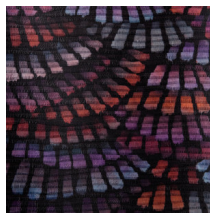

Colores (3)

MO4020