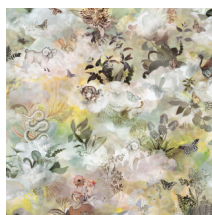

Colores (3)

MO4031

Vista

Más información? [Haga clic aquí](#)

Solicita muestras, calcule cantidades, vea videos de instrucciones, descargue información técnica y más:
www.arte-international.com

ARTE®

wallcoverings for the ultimate in refinement