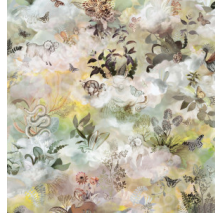

Colores (3)

MO4031

Vista

Más información? [Haga clic aquí](#)

Solicita muestras, calcule cantidades, vea videos de instrucciones, descargue información técnica y más:
www.arte-international.com

ARTE®

wallcoverings for the ultimate in refinement