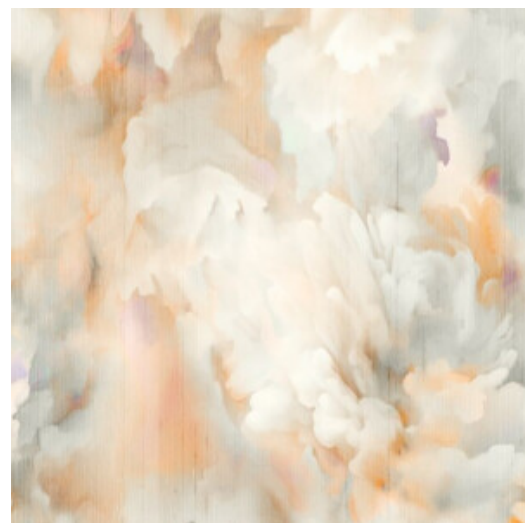

SILK BOMBIS

Colección Moooi Wallcovering Green House

Historia de la colección

Sumérgase en un mundo de tranquilidad y romanticismo con Green House, una colección donde la flora y la fauna se entremezclan con elegancia y refinamiento. Aquí, la Coccinella Bella, el Woodblock Beetle, el Silk Bombis, la Lacy Longlegs y la Techno Bee se sienten en su entorno favorito y juntos crean un mundo maravilloso sensorial, que queda inmortalizado en esta singular colección: Green House the Wallcovering Collection.

Especificaciones técnicas

Referencia	<u>MO5010</u> · Silk Bronze
Categoría de producto	Exquisite
Composición	Revestimiento mural textil sobre base no tejida
Descripción	El diseño presenta la calidad táctil de la seda cruda, en una colorida composición fil-à-fil
Dimensiones	Ancho 130 cm / se vende por metro lineal
Case	Case salteado 150/75 cm
Observación	Las fibras finas textiles, ligeramente visibles, son propias de este revestimiento mural fil-à-fil. Esto acentúa el carácter lujoso de este tejido fil-à-fil.
Pegamento	Arte Clearpro o una cola de dispersión de buena calidad
Cómo encolar	Encolar la pared
Resistencia a la luz	Buena resistencia a la luz
Cómo retirar	Arrancable en seco
Certificado ignífugo EU	B-s1, d0
Certificado ignífugo US	Class A
Mantenimiento	Durante la colocación se puede utilizar una esponja húmeda (retirar las manchas de cola fresca)