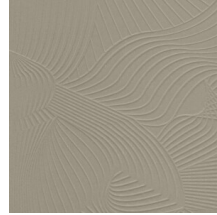

Especificaciones técnicas

Referencia	<u>MO5041</u> • Oyster White
Categoría de producto	Exquisite
Composición	Revestimiento mural no tejido
Descripción	El tejido suave de gasa estirado sobre un relieve texturizado, crea un característico efecto moiré. De esta manera revela el color del fondo a través de la malla de gasa
Dimensiones	Ancho 90 cm / se vende por metro lineal
Case	Case salteado 64/32 cm
Pegamento	Arte Clearpro o una cola de dispersión de buena calidad
Cómo encolar	Encolar la pared
Resistencia a la luz	Buena resistencia a la luz
Cómo retirar	Arrancable en seco
Certificado ignífugo EU	B-s1, d0
Certificado ignífugo US	Class A
Mantenimiento	Durante la colocación se puede utilizar una esponja húmeda (retirar las manchas de cola fresca)

Colores (3)

MO5041

MO5042

MO5043

Vista

Más información? [Haga clic aquí](#)

Solicita muestras, calcule cantidades, vea videos de instrucciones, descargue información técnica y más:
www.arte-international.com