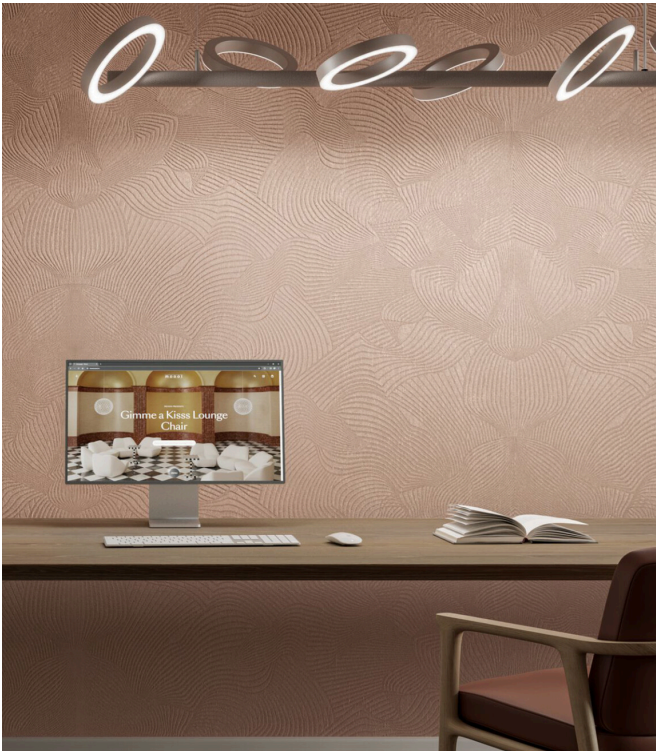

TECHNO BEE

Colección Moooi Wallcovering Green House

Historia de la colección

Sumérgase en un mundo de tranquilidad y romanticismo con Green House, una colección donde la flora y la fauna se entremezclan con elegancia y refinamiento. Aquí, la Coccinella Bella, el Woodblock Beetle, el Silk Bombis, la Lacy Longlegs y la Techno Bee se sienten en su entorno favorito y juntos crean un mundo maravilloso sensorial, que queda inmortalizado en esta singular colección: Green House the Wallcovering Collection.

Especificaciones técnicas

Referencia	<u>MO5041</u> • Oyster White
Categoría de producto	Exquisite
Composición	Revestimiento mural no tejido
Descripción	El tejido suave de gasa estirado sobre un relieve texturizado, crea un característico efecto moiré. De esta manera revela el color del fondo a través de la malla de gasa
Dimensiones	Ancho 90 cm / se vende por metro lineal
Case	Case salteado 64/32 cm
Pegamento	Arte Clearpro o una cola de dispersión de buena calidad
Cómo encolar	Encolar la pared
Resistencia a la luz	Buena resistencia a la luz
Cómo retirar	Arrancable en seco
Certificado ignífugo EU	B-s1, d0
Certificado ignífugo US	Class A
Mantenimiento	Durante la colocación se puede utilizar una esponja húmeda (retirar las manchas de cola fresca)