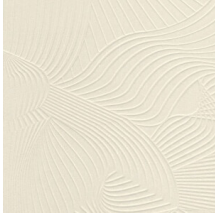

Colores (3)

MO5041