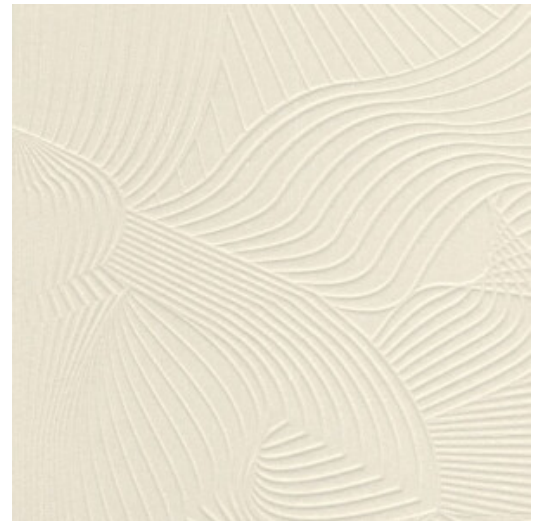

TECHNO BEE

Colección Moooi Wallcovering Green House

Historia de la colección

Sumérgase en un mundo de tranquilidad y romanticismo con Green House, una colección donde la flora y la fauna se entremezclan con elegancia y refinamiento. Aquí, la Coccinella Bella, el Woodblock Beetle, el Silk Bombis, la Lacy Longlegs y la Techno Bee se sienten en su entorno favorito y juntos crean un mundo maravilloso sensorial, que queda inmortalizado en esta singular colección: Green House the Wallcovering Collection.

Especificaciones técnicas

Referencia	<u>MO5041</u> • Oyster White
Categoría de producto	Exquisite
Composición	Revestimiento mural no tejido
Descripción	El tejido suave de gasa estirado sobre un relieve texturizado, crea un característico efecto moiré. De esta manera revela el color del fondo a través de la malla de gasa
Dimensiones	Ancho 90 cm / se vende por metro lineal
Case	Case salteado 64/32 cm
Pegamento	Arte Clearpro o una cola de dispersión de buena calidad
Cómo encolar	Encolar la pared
Resistencia a la luz	Buena resistencia a la luz
Cómo retirar	Arrancable en seco
Certificado ignífugo EU	B-s1, d0
Certificado ignífugo US	Class A
Mantenimiento	Durante la colocación se puede utilizar una esponja húmeda (retirar las manchas de cola fresca)