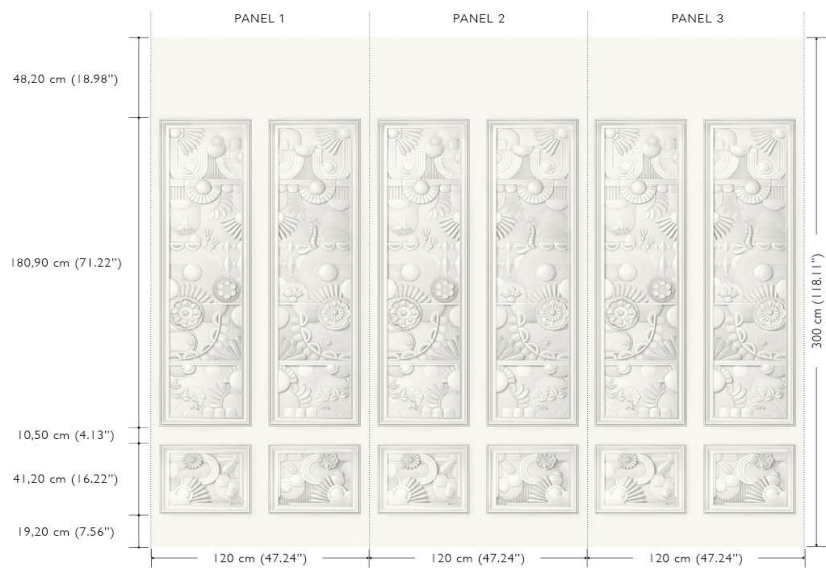

Especificaciones técnicas

Referencia	<u>MO5050</u> • Architectural White
Categoría de producto	Exquisite
Composición	Revestimiento mural textil sobre base no tejida
Descripción	Un revestimiento mural impresionante inspirado en las molduras decorativas, con un suave aspecto de ante, para una experiencia táctil excepcional.
Dimensiones	Paneles de 120 cm x 300 cm = 3,60 m ²
Case	Case recto 300 cm
Observación	El diseño es repetible, y permite unir varias paneles. Otras combinaciones con Greenhouse Gathering Arch también son posibles.
Pegamento	Arte Clearpro o una cola de dispersión de buena calidad
Cómo encolar	Encolar la pared
Resistencia a la luz	Buena resistencia a la luz
Cómo retirar	Arrancable en seco
Certificado ignífugo EU	B-s1, d0
Certificado ignífugo US	Class A
Mantenimiento	Lavable

Colores (3)

MO5050

MO5051

MO5052

Vista

This is a combination of 3 panels Greenhouse Gathering Window. Other combinations with Greenhouse Gathering Arch are also possible.

Más información? [Haga clic aquí](#)