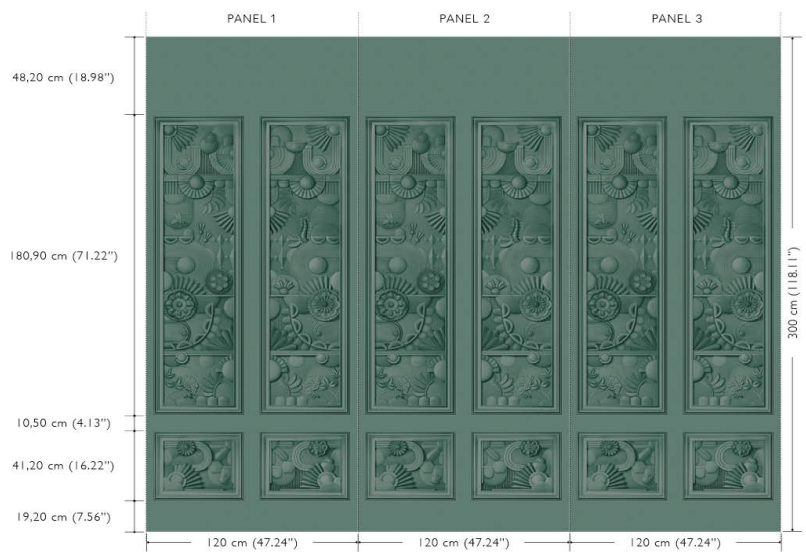

Especificaciones técnicas

Referencia	MO5052 • Forest Green
Categoría de producto	Exquisite
Composición	Revestimiento mural textil sobre base no tejida
Descripción	Un revestimiento mural impresionante inspirado en las molduras decorativas, con un suave aspecto de ante, para una experiencia táctil excepcional.
Dimensiones	Paneles de 120 cm x 300 cm = 3,60 m ²
Case	Case recto 300 cm
Observación	El diseño es repetible, y permite unir varias paneles. Otras combinaciones con Greenhouse Gathering Arch también son posibles.
Pegamento	Arte Clearpro o una cola de dispersión de buena calidad
Cómo encolar	Encolar la pared
Resistencia a la luz	Buena resistencia a la luz
Cómo retirar	Arrancable en seco
Reacción al fuego EU	B-s1, d0
Reacción al fuego US	Class A
Mantenimiento	Lavable

Colores (3)

MO5050

MO5051

MO5052

Vista

This is a combination of 3 panels Greenhouse Gathering Window. Other combinations with Greenhouse Gathering Arch are also possible.

Más información? [Haga clic aquí](#)