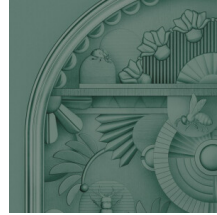

Colores (3)

MO5057

Vista

This is a combination of 3 panels Greenhouse Gathering Arch. Other combinations with Greenhouse Gathering Window are also possible.

Más información? [Haga clic aquí](#)

Solicita muestras, calcule cantidades, vea videos de instrucciones, descargue información técnica y más:
www.arte-international.com

ARTE®

wallcoverings for the ultimate in refinement