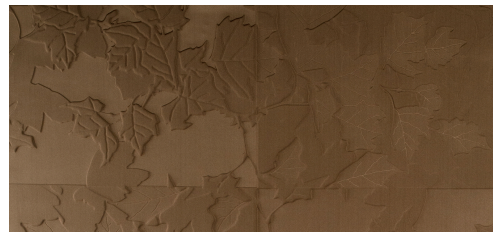

SOINS & ENTRETIEN

Collection:	Intrigue
Dessin:	Feuillage
Reference:	10500
Composition:	Revêtement mural textile 3D sur intissé
Description:	Un jeu de carreaux ornés de feuilles en trois dimensions.

Pendant la pose: