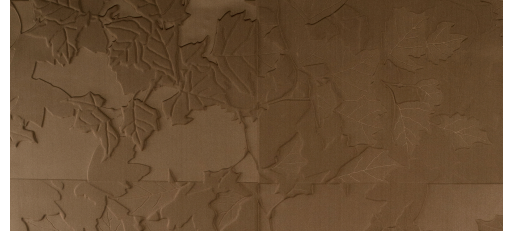

SOINS & ENTRETIEN

Collection:	Intrigue
Dessin:	Feuillage
Reference:	10500
Composition:	Revêtement mural textile 3D sur intissé
Description:	Un jeu de carreaux ornés de feuilles en trois dimensions.

Pendant la pose: