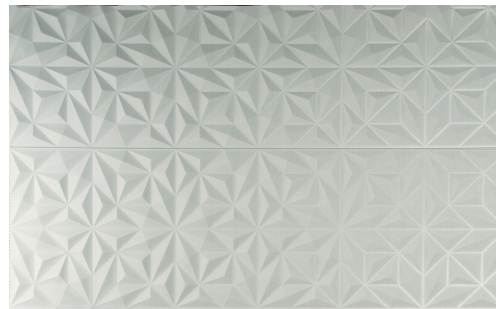

SOINS & ENTRETIEN

Collection:	Intrigue
Dessin:	Rosace
Reference:	10554
Composition:	Revêtement mural textile 3D sur intissé
Description:	Un design graphique avec des triangles réguliers. Vous obtenez ainsi des « montagnes » et des « vallées » qui utilisent le subtil effet de brillance de façon optimale.