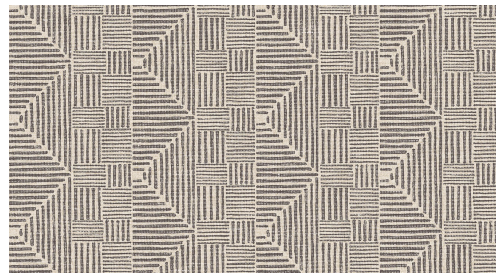

SOINS & ENTRETIEN

Collection:	Essentials Travellers
Dessin:	Macrame
Reference:	11001
Composition:	Papier peint sur intissé
Description:	Papier peint intemporel avec une touche vintage et un soupçon de glamour, inspiré de matières naturelles.