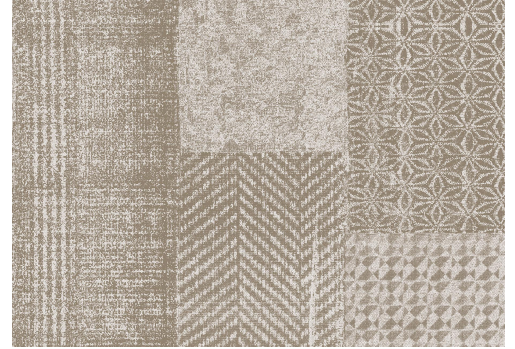

# SOINS & ENTRETIEN

---

Collection:	Flamant Caractère
Dessin:	Patchwork
Reference:	12050 • Flax
Composition:	Revêtement mural sur intissé
Description:	Un motif alliant différents motifs en un collage éclectique. Vous reconnaîtrez certains extraits tirés des motifs Costume, Pied-de-poule et Héritage. Une composition surprenante et unique, qui n'a pas fini d'intriguer.