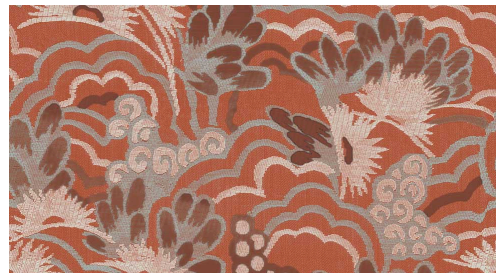

SOINS & ENTRETIEN

Collection:	Curiosa
Dessin:	Delight
Reference:	13542
Composition:	Papier peint en vinyle sur intissé
Description:	L'imprimé fleuri de Delight semble avoir été brodé, ce qui lui donne un joli look vintage. Un magnifique bouquet de fleurs, pour le plaisir des yeux.