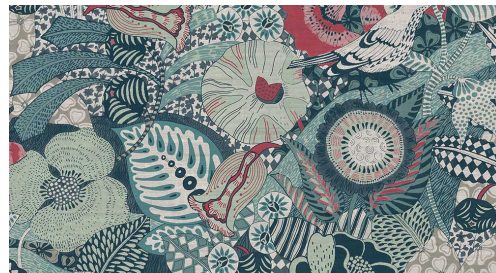

SOINS & ENTRETIEN

Collection:	Curiosa
Dessin:	Euphoria
Reference:	13550
Composition:	Papier peint en vinyle sur papier
Description:	Le papier peint Euphoria se compose de fleurs et d'oiseaux dans un style extravagant. Ce mix coloré forme un tout excentrique.