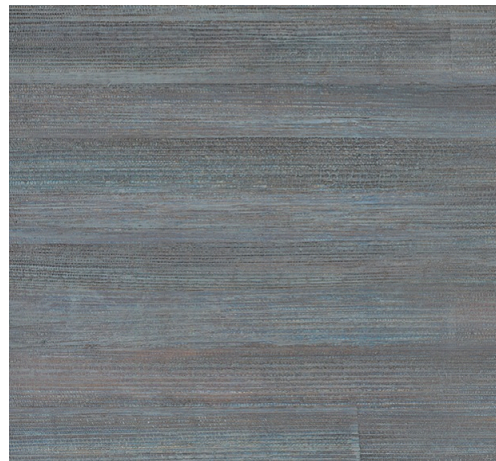

# SOINS & ENTRETIEN

---

Collection:	Carabao
Dessin:	Camago
Reference:	14005 • Smoke
Composition:	Revêtement mural naturel sur intissé
Description:	Bienvenue dans l'une des plus exotiques régions du monde, bienvenue dans l'archipel paradisiaque des Philippines, à l'origine de notre motif Camago. Parce que le bananier est une richesse de Dame Nature, chez Arte nous utilisons son écorce pour confectionner cet exceptionnel revêtement mural. Les larges bandes colorées sont collées à la main pour un effet artisanal, unique et précieux.