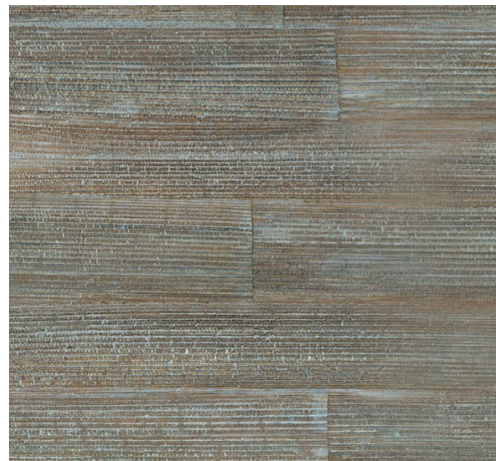

SOINS & ENTRETIEN

Collection:	Carabao
Dessin:	Camago
Reference:	14009 • Mangrove
Composition:	Revêtement mural naturel sur intissé
Description:	Bienvenue dans l'une des plus exotiques régions du monde, bienvenue dans l'archipel paradisiaque des Philippines, à l'origine de notre motif Camago. Parce que le bananier est une richesse de Dame Nature, chez Arte nous utilisons son écorce pour confectionner cet exceptionnel revêtement mural. Les larges bandes colorées sont collées à la main pour un effet artisanal, unique et précieux.