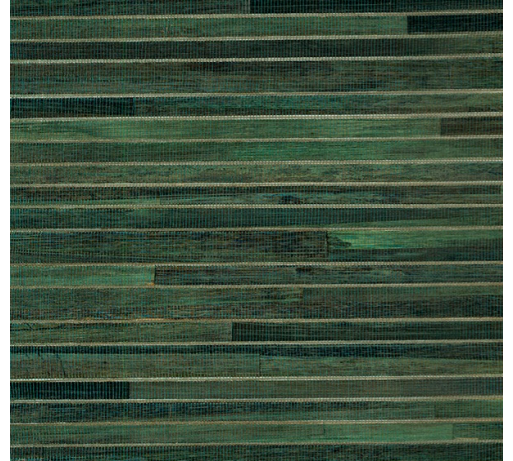

# SOINS & ENTRETIEN

Collection:	Carabao
Dessin:	Casalian
Reference:	14029 • Evergreen
Composition:	Revêtement mural naturel sur intissé
Description:	Avec le motif Casalian, direction l'archipel paradisiaque des Philippines, l'une des régions les plus exotiques du monde. Chez Arte, nous profitons de la grande richesse du bananier en détournant son écorce pour réaliser ce revêtement mural aux finitions exceptionnelles. Le procédé consiste à tisser de fines bandes colorées pour un rendu unique bluffant.