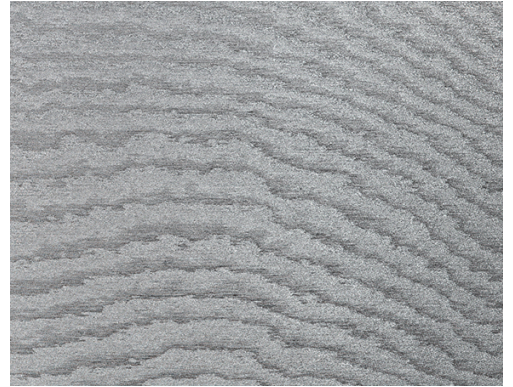

SOINS & ENTRETIEN

Collection:	Vertigo
Dessin:	Moire
Reference:	15001
Composition:	Revêtement mural textile sur intissé
Description:	La technique du moiré est appliquée à ce revêtement mural. Il s'agit d'un processus artisanal, créant des dessins de vagues hypnotisantes, qui attirent le regard. Les motifs obtenus sont totalement aléatoires, chaque mètre de tissu est donc unique.