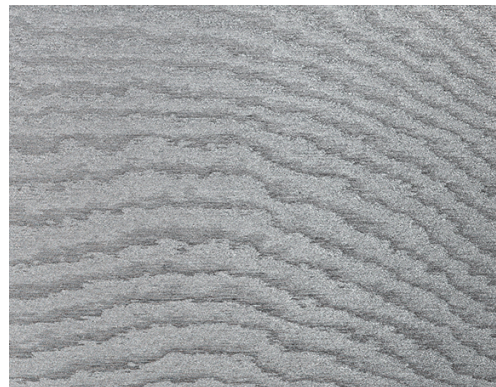

# SOINS & ENTRETIEN

---

Collection:	Kharga
Dessin:	Moire
Reference:	15001A • Moon Silver
Composition:	Revêtement mural textile sur intissé
Description:	Les rayons aveuglants du soleil sur l'eau et le sable du désert créent des ondulations hypnotiques. Ce sont elles qui nous ont inspiré cet effet moiré, sublimé par un tissu brillant. Chaque revêtement mural est unique, car les motifs qui le composent prennent place de façon aléatoire.