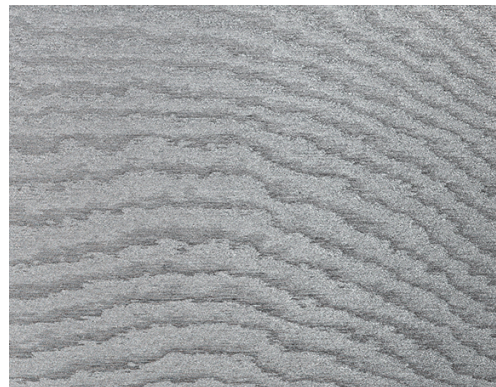

SOINS & ENTRETIEN

Collection:	Kharga
Dessin:	Moire
Reference:	15001A • Moon Silver
Composition:	Revêtement mural textile sur intissé
Description:	Les rayons aveuglants du soleil sur l'eau et le sable du désert créent des ondulations hypnotiques. Ce sont elles qui nous ont inspiré cet effet moiré, sublimé par un tissu brillant. Chaque revêtement mural est unique, car les motifs qui le composent prennent place de façon aléatoire.