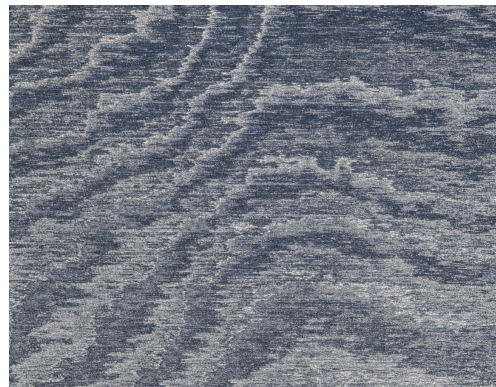

SOINS & ENTRETIEN

Collection:	Vertigo
Dessin:	Moire
Reference:	15003
Composition:	Revêtement mural textile sur intissé
Description:	La technique du moiré est appliquée à ce revêtement mural. Il s'agit d'un processus artisanal, créant des dessins de vagues hypnotisantes, qui attirent le regard. Les motifs obtenus sont totalement aléatoires, chaque mètre de tissu est donc unique.