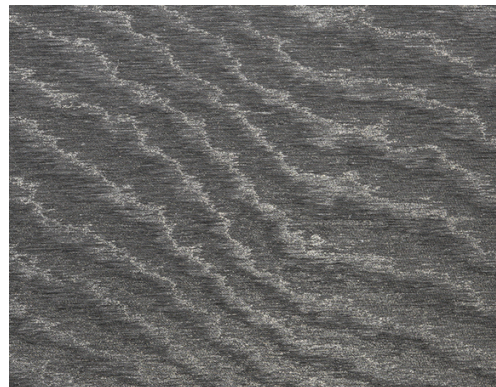

SOINS & ENTRETIEN

Collection:	Vertigo
Dessin:	Moire
Reference:	15005
Composition:	Revêtement mural textile sur intissé
Description:	La technique du moiré est appliquée à ce revêtement mural. Il s'agit d'un processus artisanal, créant des dessins de vagues hypnotisantes, qui attirent le regard. Les motifs obtenus sont totalement aléatoires, chaque mètre de tissu est donc unique.