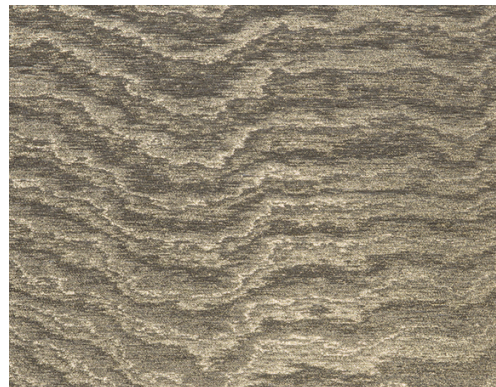

SOINS & ENTRETIEN

Collection:	Vertigo
Dessin:	Moire
Reference:	15007
Composition:	Revêtement mural textile sur intissé
Description:	La technique du moiré est appliquée à ce revêtement mural. Il s'agit d'un processus artisanal, créant des dessins de vagues hypnotisantes, qui attirent le regard. Les motifs obtenus sont totalement aléatoires, chaque mètre de tissu est donc unique.