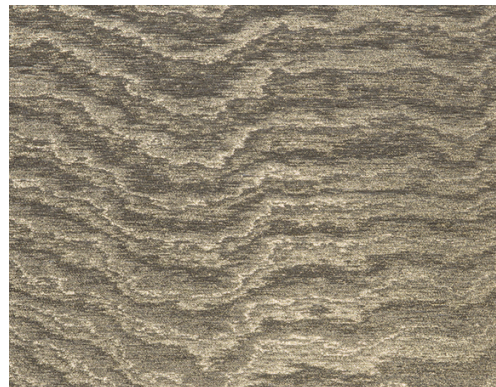

# SOINS & ENTRETIEN

---

Collection:	Vertigo
Dessin:	Moire
Reference:	15007
Composition:	Revêtement mural textile sur intissé
Description:	La technique du moiré est appliquée à ce revêtement mural. Il s'agit d'un processus artisanal, créant des dessins de vagues hypnotisantes, qui attirent le regard. Les motifs obtenus sont totalement aléatoires, chaque mètre de tissu est donc unique.