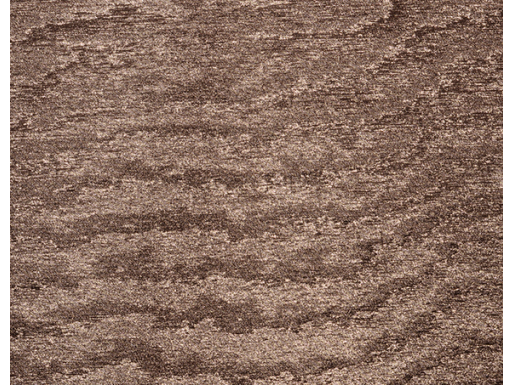

# SOINS & ENTRETIEN

---

Collection:	Vertigo
Dessin:	Moire
Reference:	15014
Composition:	Revêtement mural textile sur intissé
Description:	La technique du moiré est appliquée à ce revêtement mural. Il s'agit d'un processus artisanal, créant des dessins de vagues hypnotisantes, qui attirent le regard. Les motifs obtenus sont totalement aléatoires, chaque mètre de tissu est donc unique.