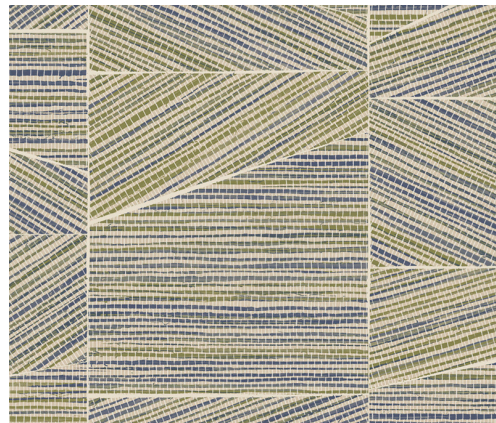

# SOINS & ENTRETIEN

---

Collection:	Essentials Totem
Dessin:	Infinity
Reference:	18932 • Midnight Moss
Composition:	Papier peint sur intissé
Description:	Des formes géométriques minutieusement empilées forment un puzzle à la précision parfaite. Voici Infinity un revêtement mural un brin énigmatique dont il s'échappe une sensation d'hasard. Le secret ? La minutieuse superposition des plans et la structure apportée par l'herbe tissée contrastent merveilleusement avec les lignes épurées.