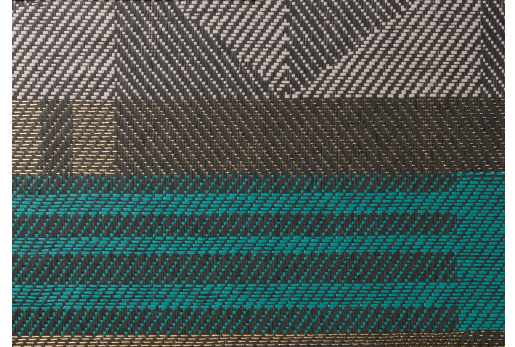

SOINS & ENTRETIEN

Collection:	Manovo
Dessin:	Etno
Reference:	22002 • Green Metal
Composition:	Revêtement mural naturel sur intissé
Description:	Etno puise son inspiration dans les tapis et tissus traditionnels africains. Les nombreuses figures géométriques créent un effet graphique distinct. Le look multicolore et les accents métalliques lui confèrent une jolie finition.